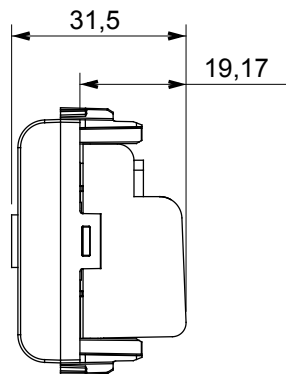

Ampia gamma di apparati di comando, di prese per il prelievo di energia (conformi agli standard nazionali e internazionali), per il prelievo di segnale, per il controllo del clima, per la gestione del comfort, per la segnalazione degli allarmi tecnici, per la gestione dell'illuminazione di emergenza. I dispositivi modulari ChoruSmart sono disponibili in cinque colori, bianco lucido, bianco satinato, natural beige, nero satinato e titanio verniciato e in diverse dimensioni, da 1/2, 1, 2 e 3 moduli. Grazie ai supporti di fissaggio per scatole rettangolari, quadrate e tonde, è possibile creare infinite combinazioni con la gamma delle placche ChoruSmart.

Categoria	Presse TV	Descrizione	Passante
Colore	Natural beige satinato	Attenuazione	5 dB
Frequenza	5-2400 MHz	Schermatura	Classe A
Per connettore tipo	IEC-Maschio	Norma di riferimento	EN 60728-4; IEC 61169-2
N. moduli	1	Fissaggio cavo	A vite
Struttura	Corpo metallico in pressofusione zama	Codice Electrocod	0131
Materiale	Tecnopolimero		

DIMENSIONALE

MARCHI/APPROVAZIONI