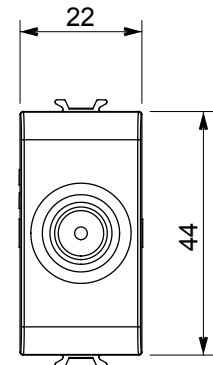

Ampia gamma di apparati di comando, di prese per il prelievo di energia (conformi agli standard nazionali e internazionali), per il prelievo di segnale, per il controllo del clima, per la gestione del comfort, per la segnalazione degli allarmi tecnici, per la gestione dell'illuminazione di emergenza. I dispositivi modulari ChoruSmart sono disponibili in cinque colori, bianco lucido, bianco satinato, natural beige, nero satinato e titanio verniciato e in diverse dimensioni, da 1/2, 1, 2 e 3 moduli. Grazie ai supporti di fissaggio per scatole rettangolari, quadrate e tonde, è possibile creare infinite combinazioni con la gamma delle placche ChoruSmart.

Categoria	Presse TV	Descrizione	Passante
Colore	Natural beige satinato	Attenuazione	5 dB
Frequenza	5-2400 MHz	Schermatura	Classe A
Per connettore tipo	IEC-Maschio	Norma di riferimento	EN 60728-4; IEC 61169-2
N. moduli	1	Fissaggio cavo	A vite
Struttura	Corpo metallico in pressofusione zama	Codice Electrocod	0131
Materiale	Tecnopolimero		

DIMENSIONALE

MARCHI/APPROVAZIONI