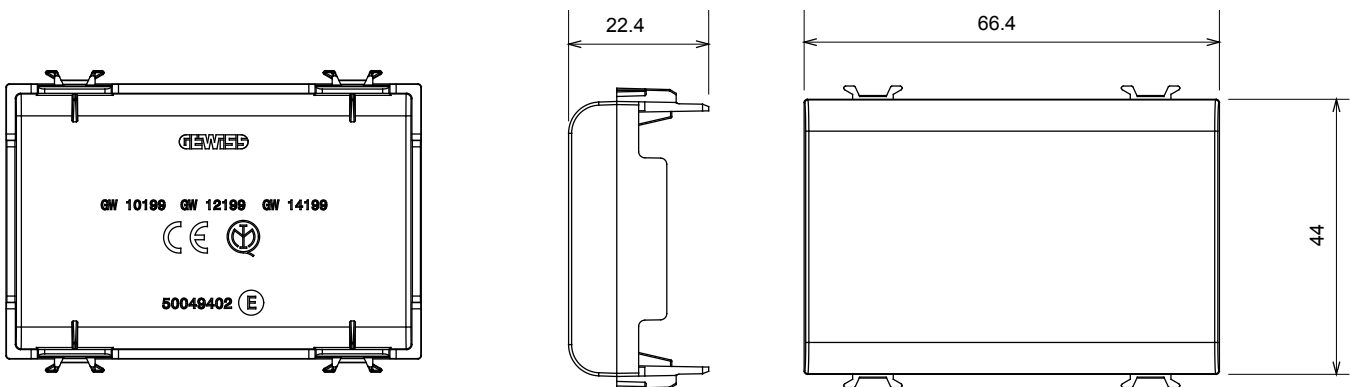

Ampia gamma di apparati di comando, di prese per il prelievo di energia (conformi agli standard nazionali e internazionali), per il prelievo di segnale, per il controllo del clima, per la gestione del comfort, per la segnalazione degli allarmi tecnici, per la gestione dell'illuminazione di emergenza. I dispositivi modulari ChoruSmart sono disponibili in cinque colori, bianco lucido, bianco satinato, natural beige, nero satinato e titanio verniciato e in diverse dimensioni, da 1/2, 1, 2 e 3 moduli. Grazie ai supporti di fissaggio per scatole rettangolari, quadrate e tonde, è possibile creare infinite combinazioni con la gamma delle placche ChoruSmart.

Categoria	Copriforo	Colore	Natural beige satinato
Descrizione	3 posti	Norma di riferimento	EN 60669-1
Termopressione con biglia	125 °C	Resistenza al filo incandescente	850 °C
N. moduli	3	Materiale	Tecnopolimero
Codice Electrocod	0100		

DIMENSIONALE

SIMBOLOGIA TECNICA

MARCHI/APPROVAZIONI