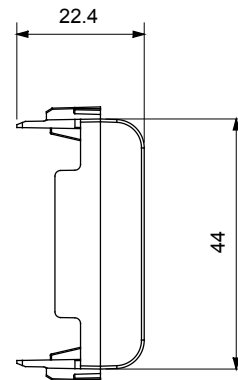

Ampia gamma di apparati di comando, di prese per il prelievo di energia (conformi agli standard nazionali e internazionali), per il prelievo di segnale, per il controllo del clima, per la gestione del comfort, per la segnalazione degli allarmi tecnici, per la gestione dell'illuminazione di emergenza. I dispositivi modulari ChoruSmart sono disponibili in cinque colori, bianco lucido, bianco satinato, natural beige, nero satinato e titanio verniciato e in diverse dimensioni, da 1/2, 1, 2 e 3 moduli. Grazie ai supporti di fissaggio per scatole rettangolari, quadrate e tonde, è possibile creare infinite combinazioni con la gamma delle placche ChoruSmart.

Categoria	Copriforo	Colore	Natural beige satinato
Descrizione	2 posti	Norma di riferimento	EN 60669-1
Termopressione con biglia	125 °C	Resistenza al filo incandescente	850 °C
N. moduli	2	Materiale	Tecnopolimero
Codice Electrocod	0100		

DIMENSIONALE

SIMBOLOGIA TECNICA

MARCHI/APPROVAZIONI