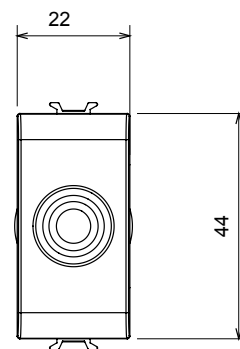

Ampia gamma di apparati di comando, di prese per il prelievo di energia (conformi agli standard nazionali e internazionali), per il prelievo di segnale, per il controllo del clima, per la gestione del comfort, per la segnalazione degli allarmi tecnici, per la gestione dell'illuminazione di emergenza. I dispositivi modulari ChoruSmart sono disponibili in cinque colori, bianco lucido, bianco satinato, natural beige, nero satinato e titanio verniciato e in diverse dimensioni, da 1/2, 1, 2 e 3 moduli. Grazie ai supporti di fissaggio per scatole rettangolari, quadrate e tonde, è possibile creare infinite combinazioni con la gamma delle placche ChoruSmart.

Categoria	Copriforo con uscita cavi	Colore	Natural beige satinato
Descrizione	1 posto	Norma di riferimento	EN 60669-1
Termopressione con biglia	125 °C	Resistenza al filo incandescente	850 °C
N. moduli	1	Materiale	Tecnopolimero
Codice Electrocod	0100		

DIMENSIONALE

SIMBOLOGIA TECNICA

MARCHI/APPROVAZIONI