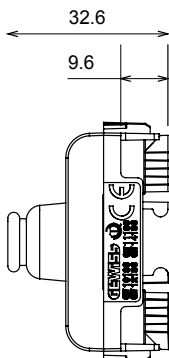

Ampia gamma di apparati di comando, di prese per il prelievo di energia (conformi agli standard nazionali e internazionali), per il prelievo di segnale, per il controllo del clima, per la gestione del comfort, per la segnalazione degli allarmi tecnici, per la gestione dell'illuminazione di emergenza. I dispositivi modulari ChoruSmart sono disponibili in cinque colori, bianco lucido, bianco satinato, natural beige, nero satinato e titanio verniciato e in diverse dimensioni, da 1/2, 1, 2 e 3 moduli. Grazie ai supporti di fissaggio per scatole rettangolari, quadrate e tonde, è possibile creare infinite combinazioni con la gamma delle placche ChoruSmart.

Categoria	Copriforo con uscita cavi	Colore	Natural beige satinato
Descrizione	1 posto	Norma di riferimento	EN 60669-1
Termopressione con biglia	125 °C	Resistenza al filo incandescente	850 °C
N. moduli	1	Materiale	Tecnopolimero
Codice Electrocod	0100		

DIMENSIONALE

SIMBOLOGIA TECNICA

MARCHI/APPROVAZIONI