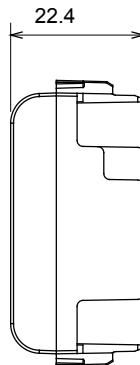

Ampia gamma di apparati di comando, di prese per il prelievo di energia (conformi agli standard nazionali e internazionali), per il prelievo di segnale, per il controllo del clima, per la gestione del comfort, per la segnalazione degli allarmi tecnici, per la gestione dell'illuminazione di emergenza. I dispositivi modulari ChoruSmart sono disponibili in cinque colori, bianco lucido, bianco satinato, natural beige, nero satinato e titanio verniciato e in diverse dimensioni, da 1/2, 1, 2 e 3 moduli. Grazie ai supporti di fissaggio per scatole rettangolari, quadrate e tonde, è possibile creare infinite combinazioni con la gamma delle placche ChoruSmart.

| | | | |
|---------------------------|-----------|----------------------------------|------------------------|
| Categoria | Copriforo | Colore | Natural beige satinato |
| Descrizione | 1 posto | Norma di riferimento | EN 60669-1 |
| Termopressione con biglia | 125 °C | Resistenza al filo incandescente | 850 °C |
| N. moduli | 1 | Materiale | Tecnopolimero |
| Codice Electrocod | 0100 | | |

DIMENSIONALE

SIMBOLOGIA TECNICA

MARCHI/APPROVAZIONI