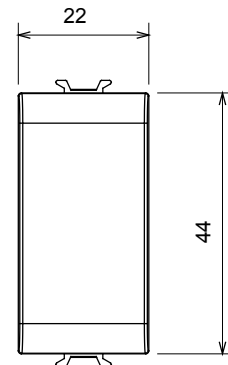

Ampia gamma di apparati di comando, di prese per il prelievo di energia (conformi agli standard nazionali e internazionali), per il prelievo di segnale, per il controllo del clima, per la gestione del comfort, per la segnalazione degli allarmi tecnici, per la gestione dell'illuminazione di emergenza. I dispositivi modulari ChoruSmart sono disponibili in cinque colori, bianco lucido, bianco satinato, natural beige, nero satinato e titanio verniciato e in diverse dimensioni, da 1/2, 1, 2 e 3 moduli. Grazie ai supporti di fissaggio per scatole rettangolari, quadrate e tonde, è possibile creare infinite combinazioni con la gamma delle placche ChoruSmart.

| | | | |
|---------------------------|-----------|----------------------------------|------------------------|
| Categoria | Copriforo | Colore | Natural beige satinato |
| Descrizione | 1 posto | Norma di riferimento | EN 60669-1 |
| Termopressione con biglia | 125 °C | Resistenza al filo incandescente | 850 °C |
| N. moduli | 1 | Materiale | Tecnopolimero |
| Codice Electrocod | 0100 | | |

DIMENSIONALE

SIMBOLOGIA TECNICA

MARCHI/APPROVAZIONI