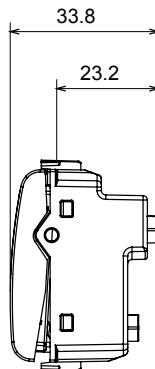

Ampia gamma di apparati di comando, di prese per il prelievo di energia (conformi agli standard nazionali e internazionali), per il prelievo di segnale, per il controllo del clima, per la gestione del comfort, per la segnalazione degli allarmi tecnici, per la gestione dell'illuminazione di emergenza. I dispositivi modulari ChoruSmart sono disponibili in cinque colori, bianco lucido, bianco satinato, natural beige, nero satinato e titanio verniciato e in diverse dimensioni, da 1/2, 1, 2 e 3 moduli. Grazie ai supporti di fissaggio per scatole rettangolari, quadrate e tonde, è possibile creare infinite combinazioni con la gamma delle placche ChoruSmart.

Categoria	Copriforo con uscita cavi	Colore	Natural beige satinato
Descrizione	2 posti	Norma di riferimento	EN 60669-1
Termopressione con biglia	125 °C	Resistenza al filo incandescente	850 °C
N. moduli	2	Materiale	Tecnopolimero
Codice Electrocod	0100		

DIMENSIONALE

SIMBOLOGIA TECNICA

MARCHI/APPROVAZIONI