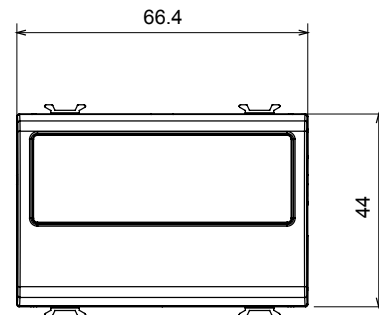

Categoria	Copriforo con uscita cavi	Colore	Natural beige satinato
Descrizione	2 posti	Norma di riferimento	EN 60669-1
Termopressione con biglia	125 °C	Resistenza al filo incandescente	850 °C
N. moduli	2	Materiale	Tecnopolimero
Codice Electrocod	0100		

DIMENSIONALE

SIMBOLOGIA TECNICA

MARCHI/APPROVAZIONI