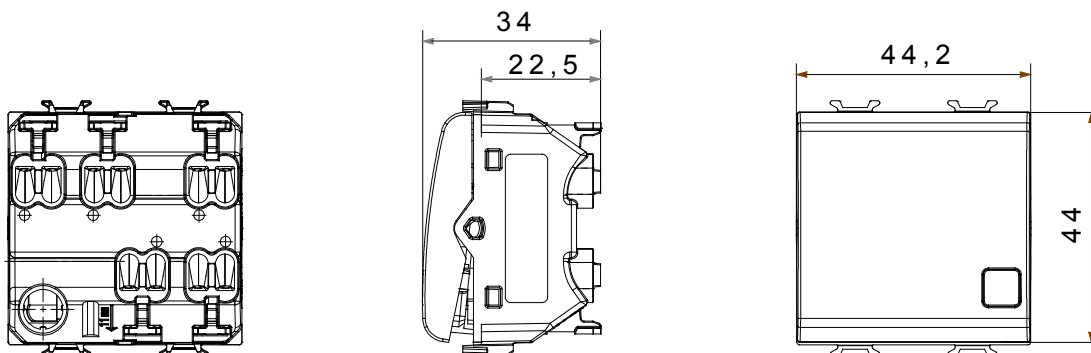

DIMENSIONALE

SIMBOLOGIA TECNICA

MARCHI/APPROVAZIONI