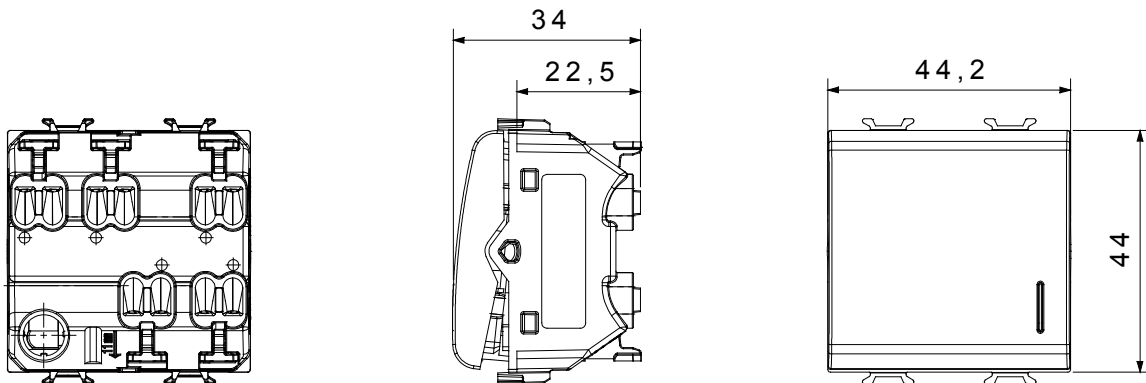

DIMENSIONALE

SIMBOLOGIA TECNICA

MARCHI/APPROVAZIONI