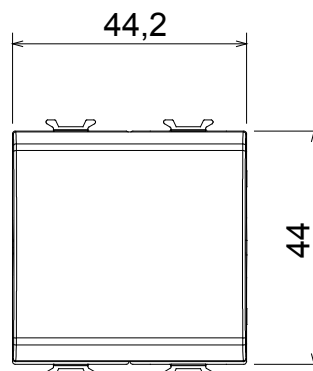

Ampia gamma di apparati di comando, di prese per il prelievo di energia (conformi agli standard nazionali e internazionali), per il prelievo di segnale, per il controllo del clima, per la gestione del comfort, per la segnalazione degli allarmi tecnici, per la gestione dell'illuminazione di emergenza. I dispositivi modulari ChoruSmart sono disponibili in cinque colori, bianco lucido, bianco satinato, natural beige, nero satinato e titanio verniciato e in diverse dimensioni, da 1/2, 1, 2 e 3 moduli. Grazie ai supporti di fissaggio per scatole rettangolari, quadrate e tonde, è possibile creare infinite combinazioni con la gamma delle placche ChoruSmart.

Categoria	Pulsante	Tasto	Neutro
Colore	Natural beige satinato	Descrizione	1P NA - 16 A
Tensione	250 V ac	Norma di riferimento	EN 60669-1
Tenuta alla tensione di prova	2000 V a 50 Hz per 1 minuto	Resistenza di isolamento	> 5 MOhm
Morsetti di cablaggio	A vite	Funzionam. prolungato interrutt. (N. camb. posiz.)	40.000 a In 250 V ac cosφ=0,6
Termopressione con biglia	125 °C	Resistenza al filo incandescente	850 °C
Tenuta morsetti a trazione dei cavi	> 50 N	Capacità serraggio morsetti cavi flessibili (mm ²)	min. 0,75 - max. 2x4
Capacità serraggio morsetti cavi rigidi (mm ²)	min. 0,5 - max. 2x2,5	N. moduli	2
Materiale	Tecnopolimero	Codice Electrocod	0130

DIMENSIONALE

SIMBOLOGIA TECNICA

MARCHI/APPROVAZIONI