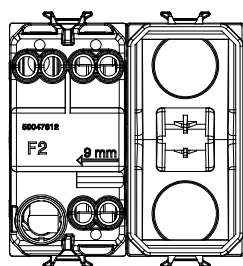

Ampia gamma di apparati di comando, di prese per il prelievo di energia (conformi agli standard nazionali e internazionali), per il prelievo di segnale, per il controllo del clima, per la gestione del comfort, per la segnalazione degli allarmi tecnici, per la gestione dell'illuminazione di emergenza. I dispositivi modulari ChoruSmart sono disponibili in cinque colori, bianco lucido, bianco satinato, natural beige, nero satinato e titanio verniciato e in diverse dimensioni, da 1/2, 1, 2 e 3 moduli. Grazie ai supporti di fissaggio per scatole rettangolari, quadrate e tonde, è possibile creare infinite combinazioni con la gamma delle placche ChoruSmart.

Categoria	Pulsante	Tasto	Neutro
Colore	Natural beige satinato	Descrizione	1P NA - 16 A
Tensione	250 V ac	Norma di riferimento	EN 60669-1
Tenuta alla tensione di prova	2000 V a 50 Hz per 1 minuto	Resistenza di isolamento	> 5 MOhm
Morsetti di cablaggio	A vite	Funzionam. prolungato interrutt. (N. camb. posiz.)	40.000 a In 250 V ac cosφ=0,6
Termopressione con biglia	125 °C	Resistenza al filo incandescente	850 °C
Tenuta morsetti a trazione dei cavi	> 50 N	Capacità serraggio morsetti cavi flessibili (mm ²)	min. 0,75 - max. 2x4
Capacità serraggio morsetti cavi rigidi (mm ²)	min. 0,5 - max. 2x2,5	N. moduli	2
Materiale	Tecnopolimero	Codice Electrocod	0130

DIMENSIONALE

SIMBOLOGIA TECNICA

MARCHI/APPROVAZIONI