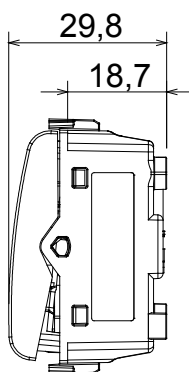

Ampia gamma di apparati di comando, di prese per il prelievo di energia (conformi agli standard nazionali e internazionali), per il prelievo di segnale, per il controllo del clima, per la gestione del comfort, per la segnalazione degli allarmi tecnici, per la gestione dell'illuminazione di emergenza. I dispositivi modulari ChoruSmart sono disponibili in cinque colori, bianco lucido, bianco satinato, natural beige, nero satinato e titanio verniciato e in diverse dimensioni, da 1/2, 1, 2 e 3 moduli. Grazie ai supporti di fissaggio per scatole rettangolari, quadrate e tonde, è possibile creare infinite combinazioni con la gamma delle placche ChoruSmart.

Categoria	Pulsante	Tasto	Neutro
Colore	Natural beige satinato	Descrizione	1P NA - 16 A
Tensione	250 V ac	Norma di riferimento	EN 60669-1
Tenuta alla tensione di prova	2000 V a 50 Hz per 1 minuto	Resistenza di isolamento	> 5 MOhm
Morsetti di cablaggio	A vite	Funzionam. prolungato interrutt. (N. camb. posiz.)	40.000 a In 250 V ac cosφ=0,6
Termopressione con biglia	125 °C	Resistenza al filo incandescente	850 °C
Tenuta morsetti a trazione dei cavi	> 50 N	Capacità serraggio morsetti cavi flessibili (mm ²)	min. 0,75 - max. 2x4
Capacità serraggio morsetti cavi rigidi (mm ²)	min. 0,5 - max. 2x2,5	N. moduli	2
Materiale	Tecnopolimero	Codice Electrocod	0130

DIMENSIONALE

SIMBOLOGIA TECNICA

MARCHI/APPROVAZIONI