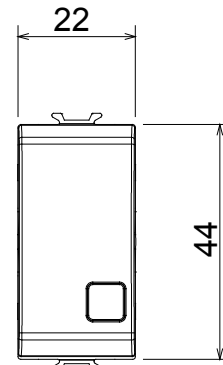

Ampia gamma di apparati di comando, di prese per il prelievo di energia (conformi agli standard nazionali e internazionali), per il prelievo di segnale, per il controllo del clima, per la gestione del comfort, per la segnalazione degli allarmi tecnici, per la gestione dell'illuminazione di emergenza. I dispositivi modulari ChoruSmart sono disponibili in cinque colori, bianco lucido, bianco satinato, natural beige, nero satinato e titanio verniciato e in diverse dimensioni, da 1/2, 1, 2 e 3 moduli. Grazie ai supporti di fissaggio per scatole rettangolari, quadrate e tonde, è possibile creare infinite combinazioni con la gamma delle placche ChoruSmart.

Categoria	Pulsante	Tasto	Marchia
Simbolo	Verde	Colore	Natural beige satinato
Descrizione	1P NA+NC - 16 A	Tensione	250 V ac
Norma di riferimento	EN 60669-1	Tenuta alla tensione di prova	2000 V a 50 Hz per 1 minuto
Resistenza di isolamento	> 5 MOhm	Morsetti di cablaggio	A vite
Funzionam. prolungato interrut. (N. camb. posiz.)	40.000 a In 250 V ac cosφ=0,6	Termopressione con biglia	125 °C
Resistenza al filo incandescente	850 °C	Tenuta morsetti a trazione dei cavi	> 50 N
Capacità serraggio morsetti cavi flessibili (mm²)	min. 0,75 - max. 2x4	Capacità serraggio morsetti cavi rigidi (mm²)	min. 0,5 - max. 2x2,5
N. moduli	1	Materiale	Tecnopolimero
Codice Electrocod	0130		

DIMENSIONALE

SIMBOLOGIA TECNICA

MARCHI/APPROVAZIONI