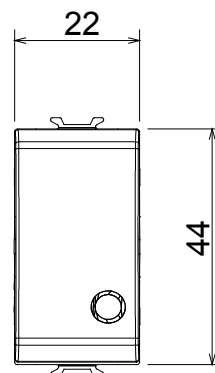

Ampia gamma di apparati di comando, di prese per il prelievo di energia (conformi agli standard nazionali e internazionali), per il prelievo di segnale, per il controllo del clima, per la gestione del comfort, per la segnalazione degli allarmi tecnici, per la gestione dell'illuminazione di emergenza. I dispositivi modulari ChoruSmart sono disponibili in cinque colori, bianco lucido, bianco satinato, natural beige, nero satinato e titanio verniciato e in diverse dimensioni, da 1/2, 1, 2 e 3 moduli. Grazie ai supporti di fissaggio per scatole rettangolari, quadrate e tonde, è possibile creare infinite combinazioni con la gamma delle placche ChoruSmart.

Categoria	Pulsante	Tasto	Neutro
Simbolo	O rosso	Colore	Natural beige satinato
Descrizione	1P NC - 16 A	Tensione	250 V ac
Norma di riferimento	EN 60669-1	Tenuta alla tensione di prova	2000 V a 50 Hz per 1 minuto
Resistenza di isolamento	> 5 MOhm	Morsetti di cablaggio	A vite
Funzionam. prolungato interrupt. (N. camb. posiz.)	40.000 a In 250 V ac cosφ=0,6	Termopressione con biglia	125 °C
Resistenza al filo incandescente	850 °C	Tenuta morsetti a trazione dei cavi	> 50 N
Capacità serraggio morsetti cavi flessibili (mm²)	min. 0,75 - max. 2x4	Capacità serraggio morsetti cavi rigidi (mm²)	min. 0,5 - max. 2x2,5
N. moduli	1	Materiale	Tecnopolimero
Codice Electrocod	0130		

DIMENSIONALE

SIMBOLOGIA TECNICA

MARCHI/APPROVAZIONI