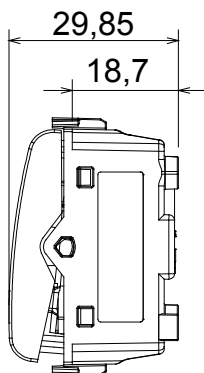

Ampia gamma di apparati di comando, di prese per il prelievo di energia (conformi agli standard nazionali e internazionali), per il prelievo di segnale, per il controllo del clima, per la gestione del comfort, per la segnalazione degli allarmi tecnici, per la gestione dell'illuminazione di emergenza. I dispositivi modulari ChoruSmart sono disponibili in cinque colori, bianco lucido, bianco satinato, natural beige, nero satinato e titanio verniciato e in diverse dimensioni, da 1/2, 1, 2 e 3 moduli. Grazie ai supporti di fissaggio per scatole rettangolari, quadrate e tonde, è possibile creare infinite combinazioni con la gamma delle placche ChoruSmart.

Categoria	Pulsante	Tasto	Neutro
Simbolo	O rosso	Colore	Natural beige satinato
Descrizione	1P NC - 16 A	Tensione	250 V ac
Norma di riferimento	EN 60669-1	Tenuta alla tensione di prova	2000 V a 50 Hz per 1 minuto
Resistenza di isolamento	> 5 MOhm	Morsetti di cablaggio	A vite
Funzionam. prolungato interrupt. (N. camb. posiz.)	40.000 a In 250 V ac cosφ=0,6	Termopressione con biglia	125 °C
Resistenza al filo incandescente	850 °C	Tenuta morsetti a trazione dei cavi	> 50 N
Capacità serraggio morsetti cavi flessibili (mm²)	min. 0,75 - max. 2x4	Capacità serraggio morsetti cavi rigidi (mm²)	min. 0,5 - max. 2x2,5
N. moduli	1	Materiale	Tecnopolimero
Codice Electrocod	0130		

DIMENSIONALE

SIMBOLOGIA TECNICA

MARCHI/APPROVAZIONI