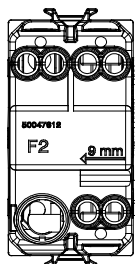

Ampia gamma di apparati di comando, di prese per il prelievo di energia (conformi agli standard nazionali e internazionali), per il prelievo di segnale, per il controllo del clima, per la gestione del comfort, per la segnalazione degli allarmi tecnici, per la gestione dell'illuminazione di emergenza. I dispositivi modulari ChoruSmart sono disponibili in cinque colori, bianco lucido, bianco satinato, natural beige, nero satinato e titanio verniciato e in diverse dimensioni, da 1/2, 1, 2 e 3 moduli. Grazie ai supporti di fissaggio per scatole rettangolari, quadrate e tonde, è possibile creare infinite combinazioni con la gamma delle placche ChoruSmart.

Categoria	Pulsante	Tasto	Neutro
Simbolo	O rosso	Colore	Natural beige satinato
Descrizione	1P NC - 16 A	Tensione	250 V ac
Norma di riferimento	EN 60669-1	Tenuta alla tensione di prova	2000 V a 50 Hz per 1 minuto
Resistenza di isolamento	> 5 MOhm	Morsetti di cablaggio	A vite
Funzionam. prolungato interrupt. (N. camb. posiz.)	40.000 a In 250 V ac cosφ=0,6	Termopressione con biglia	125 °C
Resistenza al filo incandescente	850 °C	Tenuta morsetti a trazione dei cavi	> 50 N
Capacità serraggio morsetti cavi flessibili (mm²)	min. 0,75 - max. 2x4	Capacità serraggio morsetti cavi rigidi (mm²)	min. 0,5 - max. 2x2,5
N. moduli	1	Materiale	Tecnopolimero
Codice Electrocod	0130		

DIMENSIONALE

SIMBOLOGIA TECNICA

MARCHI/APPROVAZIONI