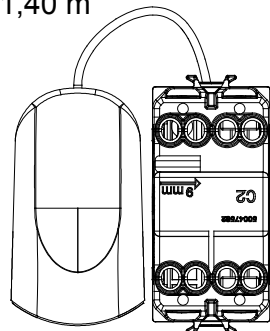

Ampia gamma di apparati di comando, di prese per il prelievo di energia (conformi agli standard nazionali e internazionali), per il prelievo di segnale, per il controllo del clima, per la gestione del comfort, per la segnalazione degli allarmi tecnici, per la gestione dell'illuminazione di emergenza. I dispositivi modulari ChoruSmart sono disponibili in cinque colori, bianco lucido, bianco satinato, natural beige, nero satinato e titanio verniciato e in diverse dimensioni, da 1/2, 1, 2 e 3 moduli. Grazie ai supporti di fissaggio per scatole rettangolari, quadrate e tonde, è possibile creare infinite combinazioni con la gamma delle placche ChoruSmart.

Categoria	Pulsante	Tasto	Tirante
Colore	Natural beige satinato	Descrizione	1P NA - 16 A
Tensione	250 V ac	Norma di riferimento	EN 60669-1
Tenuta alla tensione di prova	2000 V a 50 Hz per 1 minuto	Resistenza di isolamento	> 5 MOhm
Morsetti di cablaggio	A vite	Funzionam. prolungato interrutt. (N. camb. posiz.)	40.000 a In 250 V ac cosφ=0,6
Termopressione con biglia	125 °C	Resistenza al filo incandescente	850 °C
Tenuta morsetti a trazione dei cavi	> 50 N	Capacità serraggio morsetti cavi flessibili (mm ²)	min. 0,75 - max. 2x4
Capacità serraggio morsetti cavi rigidi (mm ²)	min. 0,5 - max. 2x2,5	N. moduli	1
Materiale	Tecnopolimero	Codice Electrocod	0130

DIMENSIONALE

1,40 m

29,9

18,7

22

44

SIMBOLOGIA TECNICA

MARCHI/APPROVAZIONI