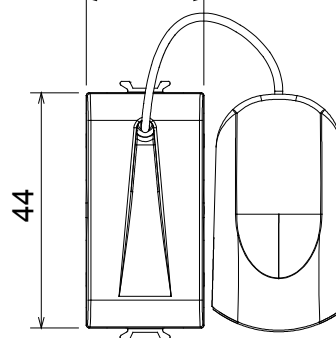

Categoria	Pulsante	Tasto	Tirante
Colore	Natural beige satinato	Descrizione	1P NA - 16 A
Tensione	250 V ac	Norma di riferimento	EN 60669-1
Tenuta alla tensione di prova	2000 V a 50 Hz per 1 minuto	Resistenza di isolamento	> 5 MOhm
Morsetti di cablaggio	A vite	Funzionam. prolungato interrutt. (N. camb. posiz.)	40.000 a In 250 V ac cosφ=0,6
Termopressione con biglia	125 °C	Resistenza al filo incandescente	850 °C
Tenuta morsetti a trazione dei cavi	> 50 N	Capacità serraggio morsetti cavi flessibili (mm ²)	min. 0,75 - max. 2x4
Capacità serraggio morsetti cavi rigidi (mm ²)	min. 0,5 - max. 2x2,5	N. moduli	1
Materiale	Tecnopolimero	Codice Electrocod	0130

DIMENSIONALE

1,40 m

29,9

18,7

22

44

SIMBOLOGIA TECNICA

MARCHI/APPROVAZIONI