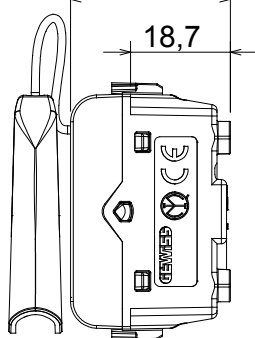

Categoria	Pulsante	Tasto	Tirante
Colore	Natural beige satinato	Descrizione	1P NA - 16 A
Tensione	250 V ac	Norma di riferimento	EN 60669-1
Tenuta alla tensione di prova	2000 V a 50 Hz per 1 minuto	Resistenza di isolamento	> 5 MOhm
Morsetti di cablaggio	A vite	Funzionam. prolungato interrutt. (N. camb. posiz.)	40.000 a In 250 V ac cosφ=0,6
Termopressione con biglia	125 °C	Resistenza al filo incandescente	850 °C
Tenuta morsetti a trazione dei cavi	> 50 N	Capacità serraggio morsetti cavi flessibili (mm ²)	min. 0,75 - max. 2x4
Capacità serraggio morsetti cavi rigidi (mm ²)	min. 0,5 - max. 2x2,5	N. moduli	1
Materiale	Tecnopolimero	Codice Electrocod	0130

DIMENSIONALE

1,40 m

29,9

18,7

22

44

SIMBOLOGIA TECNICA

MARCHI/APPROVAZIONI