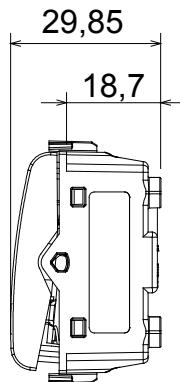

Ampia gamma di apparati di comando, di prese per il prelievo di energia (conformi agli standard nazionali e internazionali), per il prelievo di segnale, per il controllo del clima, per la gestione del comfort, per la segnalazione degli allarmi tecnici, per la gestione dell'illuminazione di emergenza. I dispositivi modulari ChoruSmart sono disponibili in cinque colori, bianco lucido, bianco satinato, natural beige, nero satinato e titanio verniciato e in diverse dimensioni, da 1/2, 1, 2 e 3 moduli. Grazie ai supporti di fissaggio per scatole rettangolari, quadrate e tonde, è possibile creare infinite combinazioni con la gamma delle placche ChoruSmart.

Categoria	Pulsante	Tasto	Con lente neutra sostituibile
Colore	Natural beige satinato	Descrizione	2P NA - 16 A illuminabile
Tensione	250 V ac	Norma di riferimento	EN 60669-1
Tenuta alla tensione di prova	2000 V a 50 Hz per 1 minuto	Resistenza di isolamento	> 5 MOhm
Morsetti di cablaggio	A vite	Funzionam. prolungato interrut. (N. camb. posiz.)	40.000 a In 250 V ac cosφ=0,6
Termopressione con biglia	125 °C	Resistenza al filo incandescente	850 °C
Tenuta morsetti a trazione dei cavi	> 50 N	Capacità serraggio morsetti cavi flessibili (mm ²)	min. 0,75 - max. 2x4
Capacità serraggio morsetti cavi rigidi (mm ²)	min. 0,5 - max. 2x2,5	N. moduli	1
Materiale	Tecnopolimero	Codice Electrocod	0130

DIMENSIONALE

SIMBOLOGIA TECNICA

MARCHI/APPROVAZIONI