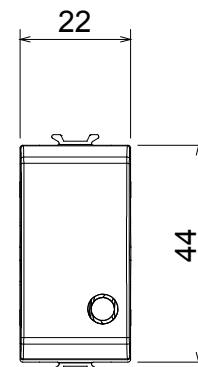

Categoria	Pulsante	Tasto	Neutro
Simbolo	O	Colore	Natural beige satinato
Descrizione	2P NA - 16 A	Tensione	250 V ac
Norma di riferimento	EN 60669-1	Tenuta alla tensione di prova	2000 V a 50 Hz per 1 minuto
Resistenza di isolamento	> 5 MOhm	Morsetti di cablaggio	A vite
Funzionam. prolungato interrupt. (N. camb. posiz.)	40.000 a In 250 V ac cosφ=0,6	Termopressione con biglia	125 °C
Resistenza al filo incandescente	850 °C	Tenuta morsetti a trazione dei cavi	> 50 N
Capacità serraggio morsetti cavi flessibili (mm²)	min. 0,75 - max. 2x4	Capacità serraggio morsetti cavi rigidi (mm²)	min. 0,5 - max. 2x2,5
N. moduli	1	Materiale	Tecnopolimero
Codice Electrocod	0130		

### DIMENSIONALE