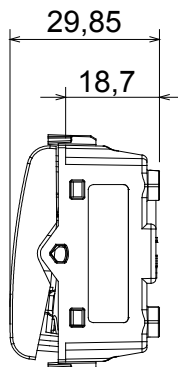

Categoria	Pulsante	Tasto	Neutro
Simbolo	O	Colore	Natural beige satinato
Descrizione	2P NA - 16 A	Tensione	250 V ac
Norma di riferimento	EN 60669-1	Tenuta alla tensione di prova	2000 V a 50 Hz per 1 minuto
Resistenza di isolamento	> 5 MOhm	Morsetti di cablaggio	A vite
Funzionam. prolungato interrupt. (N. camb. posiz.)	40.000 a In 250 V ac cosφ=0,6	Termopressione con biglia	125 °C
Resistenza al filo incandescente	850 °C	Tenuta morsetti a trazione dei cavi	> 50 N
Capacità serraggio morsetti cavi flessibili (mm²)	min. 0,75 - max. 2x4	Capacità serraggio morsetti cavi rigidi (mm²)	min. 0,5 - max. 2x2,5
N. moduli	1	Materiale	Tecnopolimero
Codice Electrocod	0130		

### DIMENSIONALE