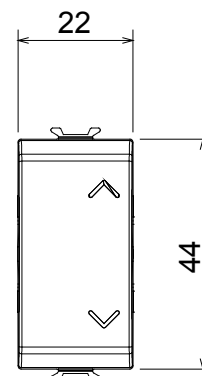

Ampia gamma di apparati di comando, di prese per il prelievo di energia (conformi agli standard nazionali e internazionali), per il prelievo di segnale, per il controllo del clima, per la gestione del comfort, per la segnalazione degli allarmi tecnici, per la gestione dell'illuminazione di emergenza. I dispositivi modulari ChoruSmart sono disponibili in cinque colori, bianco lucido, bianco satinato, natural beige, nero satinato e titanio verniciato e in diverse dimensioni, da 1/2, 1, 2 e 3 moduli. Grazie ai supporti di fissaggio per scatole rettangolari, quadrate e tonde, è possibile creare infinite combinazioni con la gamma delle placche ChoruSmart.

| | | | |
|--|-----------------------------|--|-------------------------------|
| Categoria | Pulsante | Tasto | Neutro |
| Colore | Natural beige satinato | Descrizione | 1P NA - 16 A |
| Tensione | 250 V ac | Norma di riferimento | EN 60669-1 |
| Tenuta alla tensione di prova | 2000 V a 50 Hz per 1 minuto | Resistenza di isolamento | > 5 MOhm |
| Morsetti di cablaggio | A vite | Funzionam. prolungato interrupt. (N. camb. posiz.) | 40.000 a In 250 V ac cosφ=0,6 |
| Termopressione con biglia | 125 °C | Resistenza al filo incandescente | 850 °C |
| Tenuta morsetti a trazione dei cavi | > 50 N | Capacità serraggio morsetti cavi flessibili (mm ²) | min. 0,75 - max. 2x4 |
| Capacità serraggio morsetti cavi rigidi (mm ²) | min. 0,5 - max. 2x2,5 | N. moduli | 1 |
| Materiale | Tecnopolimero | Codice Electrocod | 0130 |

DIMENSIONALE

SIMBOLOGIA TECNICA

MARCHI/APPROVAZIONI