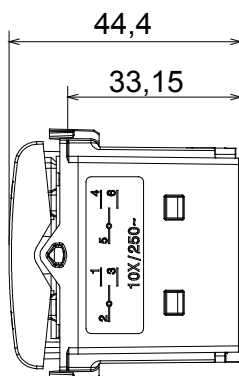

Ampia gamma di apparati di comando, di prese per il prelievo di energia (conformi agli standard nazionali e internazionali), per il prelievo di segnale, per il controllo del clima, per la gestione del comfort, per la segnalazione degli allarmi tecnici, per la gestione dell'illuminazione di emergenza. I dispositivi modulari ChoruSmart sono disponibili in cinque colori, bianco lucido, bianco satinato, natural beige, nero satinato e titanio verniciato e in diverse dimensioni, da 1/2, 1, 2 e 3 moduli. Grazie ai supporti di fissaggio per scatole rettangolari, quadrate e tonde, è possibile creare infinite combinazioni con la gamma delle placche ChoruSmart.

| | | | |
|--|-----------------------------|--|-------------------------------|
| Categoria | Pulsante | Tasto | Neutro |
| Colore | Natural beige satinato | Descrizione | 1P NA - 16 A |
| Tensione | 250 V ac | Norma di riferimento | EN 60669-1 |
| Tenuta alla tensione di prova | 2000 V a 50 Hz per 1 minuto | Resistenza di isolamento | > 5 MOhm |
| Morsetti di cablaggio | A vite | Funzionam. prolungato interrupt. (N. camb. posiz.) | 40.000 a In 250 V ac cosφ=0,6 |
| Termopressione con biglia | 125 °C | Resistenza al filo incandescente | 850 °C |
| Tenuta morsetti a trazione dei cavi | > 50 N | Capacità serraggio morsetti cavi flessibili (mm ²) | min. 0,75 - max. 2x4 |
| Capacità serraggio morsetti cavi rigidi (mm ²) | min. 0,5 - max. 2x2,5 | N. moduli | 1 |
| Materiale | Tecnopolimero | Codice Electrocod | 0130 |

DIMENSIONALE

SIMBOLOGIA TECNICA

MARCHI/APPROVAZIONI