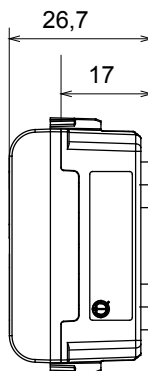

Ampia gamma di apparecchi di comando, di prese per il prelievo di energia (conformi agli standard nazionali e internazionali), per il prelievo di segnale, per il controllo del clima, per la gestione del comfort, per la segnalazione degli allarmi tecnici, per la gestione dell'illuminazione di emergenza. I dispositivi modulari ChoruSmart sono disponibili in cinque colori, bianco lucido, bianco satinato, natural beige, nero satinato e titanio verniciato e in diverse dimensioni, da 1/2, 1, 2 e 3 moduli. Grazie ai supporti di fissaggio per scatole rettangolari, quadrate e tonde, è possibile creare infinite combinazioni con la gamma delle placche ChoruSmart.

Categoria	Spia di segnalazione	Simbolo	DND+MUR
Colore	Nero satinato	Colore diffusore	Opale
Norma di riferimento	EN 62094-1	Termopressione con biglia	125 °C
Resistenza al filo incandescente	850 °C	N. moduli	1
Codice Electrocod	0781		

DIMENSIONALE

SIMBOLOGIA TECNICA

MARCHI/APPROVAZIONI