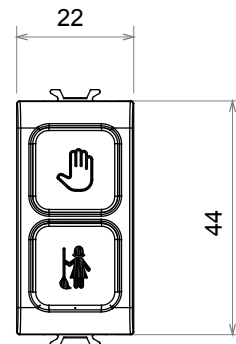

Ampia gamma di apparecchi di comando, di prese per il prelievo di energia (conformi agli standard nazionali e internazionali), per il prelievo di segnale, per il controllo del clima, per la gestione del comfort, per la segnalazione degli allarmi tecnici, per la gestione dell'illuminazione di emergenza. I dispositivi modulari ChoruSmart sono disponibili in cinque colori, bianco lucido, bianco satinato, natural beige, nero satinato e titanio verniciato e in diverse dimensioni, da 1/2, 1, 2 e 3 moduli. Grazie ai supporti di fissaggio per scatole rettangolari, quadrate e tonde, è possibile creare infinite combinazioni con la gamma delle placche ChoruSmart.

Categoria	Spia di segnalazione	Simbolo	DND+MUR
Colore	Nero satinato	Colore diffusore	Opale
Norma di riferimento	EN 62094-1	Termopressione con biglia	125 °C
Resistenza al filo incandescente	850 °C	N. moduli	1
Codice Electrocod	0781		

DIMENSIONALE

SIMBOLOGIA TECNICA

MARCHI/APPROVAZIONI