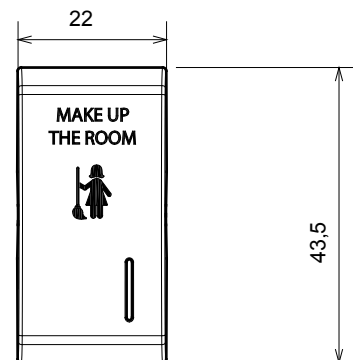

Ampia gamma di apparecchi di comando, di prese per il prelievo di energia (conformi agli standard nazionali e internazionali), per il prelievo di segnale, per il controllo del clima, per la gestione del comfort, per la segnalazione degli allarmi tecnici, per la gestione dell'illuminazione di emergenza. I dispositivi modulari ChoruSmart sono disponibili in cinque colori, bianco lucido, bianco satinato, natural beige, nero satinato e titanio verniciato e in diverse dimensioni, da 1/2, 1, 2 e 3 moduli. Grazie ai supporti di fissaggio per scatole rettangolari, quadrate e tonde, è possibile creare infinite combinazioni con la gamma delle placche ChoruSmart.

Categoria	Tasto intercambiabile	Tasto	Con diffusore
Simbolo	MUR	Colore	Nero satinato
Norma di riferimento	EN 60669-1	Termopressione con biglia	125 °C
Resistenza al filo incandescente	850 °C	N. moduli	1
Codice Electrocod	140		

DIMENSIONALE

SIMBOLOGIA TECNICA

MARCHI/APPROVAZIONI