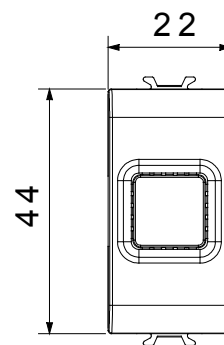

Categoria	Segnalazione acustica	Descrizione	Suoneria
Colore	Nero satinato	Tensione di alimentazione	230 V ac - 50 Hz
Termopressione con biglia	125 °C	Intensità sonora	80 dB (a 1 m)
Resistenza al filo incandescente	850 °C	Potenza max assorbita	8 VA
N. moduli	1	Morsetti di cablaggio	A vite
Materiale	Tecnopolimero		

DIMENSIONALE

SIMBOLOGIA TECNICA

MARCHI/APPROVAZIONI