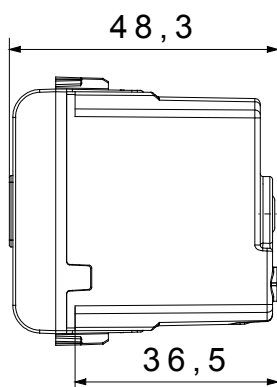

Ampia gamma di apparecchi di comando, di prese per il prelievo di energia (conformi agli standard nazionali e internazionali), per il prelievo di segnale, per il controllo del clima, per la gestione del comfort, per la segnalazione degli allarmi tecnici, per la gestione dell'illuminazione di emergenza. I dispositivi modulari ChoruSmart sono disponibili in cinque colori, bianco lucido, bianco satinato, natural beige, nero satinato e titanio verniciato e in diverse dimensioni, da 1/2, 1, 2 e 3 moduli. Grazie ai supporti di fissaggio per scatole rettangolari, quadrate e tonde, è possibile creare infinite combinazioni con la gamma delle placche ChoruSmart.

Categoria	Segnalazione acustica	Descrizione	Suoneria
Colore	Nero satinato	Tensione di alimentazione	230 V ac - 50 Hz
Termopressione con biglia	125 °C	Intensità sonora	80 dB (a 1 m)
Resistenza al filo incandescente	850 °C	Potenza max assorbita	8 VA
N. moduli	1	Morsetti di cablaggio	A vite
Materiale	Tecnopolimero		

DIMENSIONALE

SIMBOLOGIA TECNICA

MARCHI/APPROVAZIONI