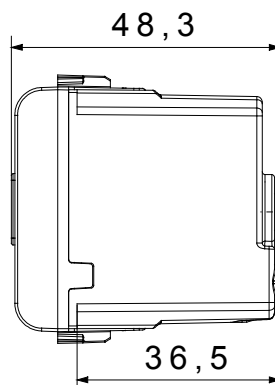

Categoria	Segnalazione acustica	Descrizione	Suoneria
Colore	Nero satinato	Tensione di alimentazione	12 V ac - 50 Hz
Termopressione con biglia	125 °C	Intensità sonora	80 dB (a 1 m)
Resistenza al filo incandescente	850 °C	Potenza max assorbita	8 VA
N. moduli	1	Morsetti di cablaggio	A vite
Materiale	Tecnopolimero		

#### DIMENSIONALE