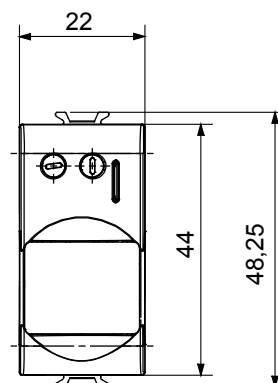

Categoria	Rivelatore movimento	Contatti di uscita	1NA 3 A (AC1) 230 V ac
Materiale	Tecnopolimero	Colore	Nero satinato
Tensione di alimentazione	230 V ac - 50/60 Hz	Tecnologia	Infrarossi
Norma di riferimento	EN 60669-1, EN 60669-2-1	Tenuta alla tensione di prova	2000 V a 50 Hz per 1 minuto
Resistenza di isolamento	> 5 MOhm	Morsetti di cablaggio	A vite
Funzionam. prolungato interrupt. (N. camb. posiz.)	40.000 a In 250 V ac $\cos\phi=0,6$	Termopressione con biglia	125 °C
Resistenza al filo incandescente	850 °C	Tenuta morsetti a trazione dei cavi	> 50 N
Capacità serraggio morsetti cavi flessibili (mm <sup>2</sup> )	min. 0,75 - max. 2x4	Capacità serraggio morsetti cavi rigidi (mm <sup>2</sup> )	min. 0,5 - max. 2x2,5
N. moduli	1	Codice Electrocod	0513

### DIMENSIONALE