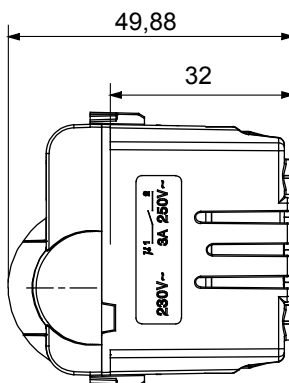

Ampia gamma di apparecchi di comando, di prese per il prelievo di energia (conformi agli standard nazionali e internazionali), per il prelievo di segnale, per il controllo del clima, per la gestione del comfort, per la segnalazione degli allarmi tecnici, per la gestione dell'illuminazione di emergenza. I dispositivi modulari ChoruSmart sono disponibili in cinque colori, bianco lucido, bianco satinato, natural beige, nero satinato e titanio verniciato e in diverse dimensioni, da 1/2, 1, 2 e 3 moduli. Grazie ai supporti di fissaggio per scatole rettangolari, quadrate e tonde, è possibile creare infinite combinazioni con la gamma delle placche ChoruSmart.

Categoria	Rivelatore movimento	Contatti di uscita	1NA 3 A (AC1) 230 V ac
Materiale	Tecnopolimero	Colore	Nero satinato
Tensione di alimentazione	230 V ac - 50/60 Hz	Tecnologia	Infrarossi
Norma di riferimento	EN 60669-1, EN 60669-2-1	Tenuta alla tensione di prova	2000 V a 50 Hz per 1 minuto
Resistenza di isolamento	> 5 MOhm	Morsetti di cablaggio	A vite
Funzionam. prolungato interrupt. (N. camb. posiz.)	40.000 a In 250 V ac $\cos\phi=0,6$	Termopressione con biglia	125 °C
Resistenza al filo incandescente	850 °C	Tenuta morsetti a trazione dei cavi	> 50 N
Capacità serraggio morsetti cavi flessibili (mm <sup>2</sup> )	min. 0,75 - max. 2x4	Capacità serraggio morsetti cavi rigidi (mm <sup>2</sup> )	min. 0,5 - max. 2x2,5
N. moduli	1	Codice Electrocod	0513

### DIMENSIONALE