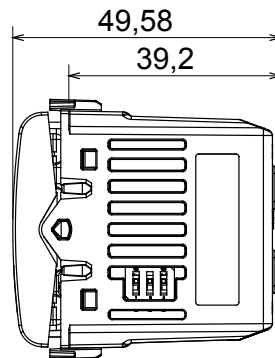

Ampia gamma di apparecchi di comando, di prese per il prelievo di energia (conformi agli standard nazionali e internazionali), per il prelievo di segnale, per il controllo del clima, per la gestione del comfort, per la segnalazione degli allarmi tecnici, per la gestione dell'illuminazione di emergenza. I dispositivi modulari ChoruSmart sono disponibili in cinque colori, bianco lucido, bianco satinato, natural beige, nero satinato e titanio verniciato e in diverse dimensioni, da 1/2, 1, 2 e 3 moduli. Grazie ai supporti di fissaggio per scatole rettangolari, quadrate e tonde, è possibile creare infinite combinazioni con la gamma delle placche ChoruSmart.

Categoria	Dimmer	Colore	Nero satinato
Morsetti di cablaggio	A vite	Norma di riferimento	EN 60669-2-1; 2014/35/EU; 2014/30/EU
Tensione di alimentazione	230 V ac - 50/60 Hz	Capacità serraggio morsetti cavi flessibili (mm ²)	Max. 1,5
Capacità serraggio morsetti cavi rigidi (mm ²)	Max. 2,5	N. moduli	1
Lampade incandescenza/alogene 230V	40 ÷ 300W	Lampade LED 230V	5 ÷ 150W (max 10 lampade)
Trasf. avvolgim. con lampade alogene 12Vac	40 ÷ 300W	Trasf. elettr. con lampade LED 12Vac	40 ÷ 300W (max 2 trasf.)
Colore LED	Arancio	Codice Electrocod	0141
Materiale	Tecnopolimero		

DIMENSIONALE

MARCHI/APPROVAZIONI