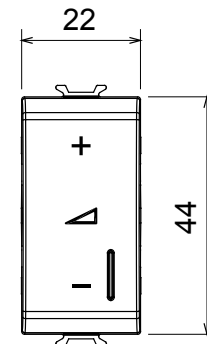

Ampia gamma di apparecchi di comando, di prese per il prelievo di energia (conformi agli standard nazionali e internazionali), per il prelievo di segnale, per il controllo del clima, per la gestione del comfort, per la segnalazione degli allarmi tecnici, per la gestione dell'illuminazione di emergenza. I dispositivi modulari ChoruSmart sono disponibili in cinque colori, bianco lucido, bianco satinato, natural beige, nero satinato e titanio verniciato e in diverse dimensioni, da 1/2, 1, 2 e 3 moduli. Grazie ai supporti di fissaggio per scatole rettangolari, quadrate e tonde, è possibile creare infinite combinazioni con la gamma delle placche ChoruSmart.

Categoria	Dimmer	Colore	Nero satinato
Morsetti di cablaggio	A vite	Norma di riferimento	EN 60669-2-1; 2014/35/EU; 2014/30/EU
Tensione di alimentazione	230 V ac - 50/60 Hz	Capacità serraggio morsetti cavi flessibili (mm ²)	Max. 1,5
Capacità serraggio morsetti cavi rigidi (mm ²)	Max. 2,5	N. moduli	1
Lampade incandescenza/alogene 230V	40 ÷ 300W	Lampade LED 230V	5 ÷ 150W (max 10 lampade)
Trasf. avvolgim. con lampade alogene 12Vac	40 ÷ 300W	Trasf. elettr. con lampade LED 12Vac	40 ÷ 300W (max 2 trasf.)
Colore LED	Arancio	Codice Electrocod	0141
Materiale	Tecnopolimero		

DIMENSIONALE

MARCHI/APPROVAZIONI