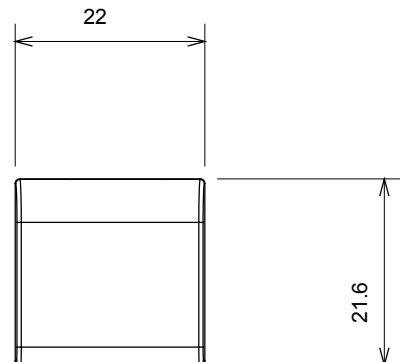

Ampia gamma di apparecchi di comando, di prese per il prelievo di energia (conformi agli standard nazionali e internazionali), per il prelievo di segnale, per il controllo del clima, per la gestione del comfort, per la segnalazione degli allarmi tecnici, per la gestione dell'illuminazione di emergenza. I dispositivi modulari ChoruSmart sono disponibili in cinque colori, bianco lucido, bianco satinato, natural beige, nero satinato e titanio verniciato e in diverse dimensioni, da 1/2, 1, 2 e 3 moduli. Grazie ai supporti di fissaggio per scatole rettangolari, quadrate e tonde, è possibile creare infinite combinazioni con la gamma delle placche ChoruSmart.

Categoria	Tasto intercambiabile	Tipo	Intercambiabili
Colore	Nero satinato	Descrizione	Tasti 22x22 mm
Norma di riferimento	EN 60669-1	Termopressione con biglia	125 °C
Resistenza al filo incandescente	850 °C	Simbolo	Freccia verticale
Materiale	Tecnopolimero	Codice Electrocod	0130

DIMENSIONALE

SIMBOLOGIA TECNICA

MARCHI/APPROVAZIONI