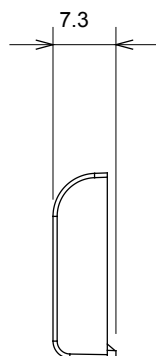

Ampia gamma di apparecchi di comando, di prese per il prelievo di energia (conformi agli standard nazionali e internazionali), per il prelievo di segnale, per il controllo del clima, per la gestione del comfort, per la segnalazione degli allarmi tecnici, per la gestione dell'illuminazione di emergenza. I dispositivi modulari ChoruSmart sono disponibili in cinque colori, bianco lucido, bianco satinato, natural beige, nero satinato e titanio verniciato e in diverse dimensioni, da 1/2, 1, 2 e 3 moduli. Grazie ai supporti di fissaggio per scatole rettangolari, quadrate e tonde, è possibile creare infinite combinazioni con la gamma delle placche ChoruSmart.

Categoria	Tasto intercambiabile	Tipo	Intercambiabili
Colore	Nero satinato	Descrizione	Tasti 22x22 mm
Norma di riferimento	EN 60669-1	Termopressione con biglia	125 °C
Resistenza al filo incandescente	850 °C	Simbolo	Freccia verticale
Materiale	Tecnopolimero	Codice Electrocod	0130

DIMENSIONALE

SIMBOLOGIA TECNICA

MARCHI/APPROVAZIONI