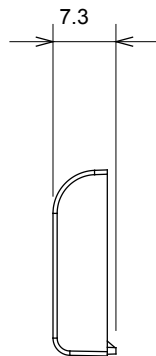

Ampia gamma di apparecchi di comando, di prese per il prelievo di energia (conformi agli standard nazionali e internazionali), per il prelievo di segnale, per il controllo del clima, per la gestione del comfort, per la segnalazione degli allarmi tecnici, per la gestione dell'illuminazione di emergenza. I dispositivi modulari ChoruSmart sono disponibili in cinque colori, bianco lucido, bianco satinato, natural beige, nero satinato e titanio verniciato e in diverse dimensioni, da 1/2, 1, 2 e 3 moduli. Grazie ai supporti di fissaggio per scatole rettangolari, quadrate e tonde, è possibile creare infinite combinazioni con la gamma delle placche ChoruSmart.

Categoria	Tasto intercambiabile	Tipo	Intercambiabili
Colore	Nero satinato	Descrizione	Tasti 22x22 mm
Norma di riferimento	EN 60669-1	Termopressione con biglia	125 °C
Resistenza al filo incandescente	850 °C	Simbolo	Chiave
Materiale	Tecnopolimero	Codice Electrocod	0130

### DIMENSIONALE