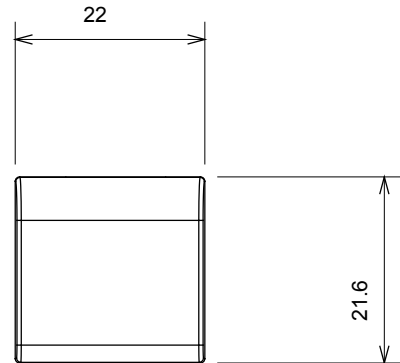

Ampia gamma di apparecchi di comando, di prese per il prelievo di energia (conformi agli standard nazionali e internazionali), per il prelievo di segnale, per il controllo del clima, per la gestione del comfort, per la segnalazione degli allarmi tecnici, per la gestione dell'illuminazione di emergenza. I dispositivi modulari ChoruSmart sono disponibili in cinque colori, bianco lucido, bianco satinato, natural beige, nero satinato e titanio verniciato e in diverse dimensioni, da 1/2, 1, 2 e 3 moduli. Grazie ai supporti di fissaggio per scatole rettangolari, quadrate e tonde, è possibile creare infinite combinazioni con la gamma delle placche ChoruSmart.

Categoria	Tasto intercambiabile	Tipo	Intercambiabili
Colore	Nero satinato	Descrizione	Tasti 22x22 mm
Norma di riferimento	EN 60669-1	Termopressione con biglia	125 °C
Resistenza al filo incandescente	850 °C	Simbolo	Chiave
Materiale	Tecnopolimero	Codice Electrocod	0130

### DIMENSIONALE