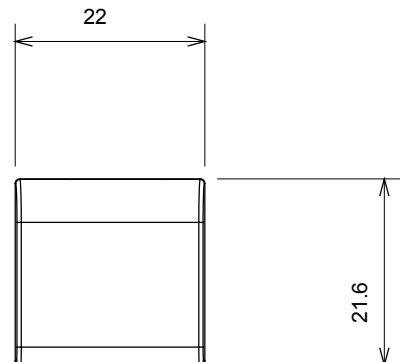

Ampia gamma di apparecchi di comando, di prese per il prelievo di energia (conformi agli standard nazionali e internazionali), per il prelievo di segnale, per il controllo del clima, per la gestione del comfort, per la segnalazione degli allarmi tecnici, per la gestione dell'illuminazione di emergenza. I dispositivi modulari ChoruSmart sono disponibili in cinque colori, bianco lucido, bianco satinato, natural beige, nero satinato e titanio verniciato e in diverse dimensioni, da 1/2, 1, 2 e 3 moduli. Grazie ai supporti di fissaggio per scatole rettangolari, quadrate e tonde, è possibile creare infinite combinazioni con la gamma delle placche ChoruSmart.

Categoria	Tasto intercambiabile	Tipo	Intercambiabili
Colore	Nero satinato	Descrizione	Tasti 22x22 mm
Norma di riferimento	EN 60669-1	Termopressione con biglia	125 °C
Resistenza al filo incandescente	850 °C	Simbolo	Generico
Materiale	Tecnopolimero	Codice Electrocod	0130

DIMENSIONALE

SIMBOLOGIA TECNICA

MARCHI/APPROVAZIONI