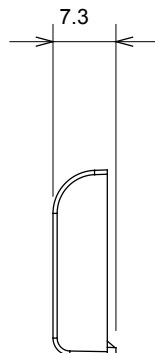

Ampia gamma di apparecchi di comando, di prese per il prelievo di energia (conformi agli standard nazionali e internazionali), per il prelievo di segnale, per il controllo del clima, per la gestione del comfort, per la segnalazione degli allarmi tecnici, per la gestione dell'illuminazione di emergenza. I dispositivi modulari ChoruSmart sono disponibili in cinque colori, bianco lucido, bianco satinato, natural beige, nero satinato e titanio verniciato e in diverse dimensioni, da 1/2, 1, 2 e 3 moduli. Grazie ai supporti di fissaggio per scatole rettangolari, quadrate e tonde, è possibile creare infinite combinazioni con la gamma delle placche ChoruSmart.

Categoria	Tasto intercambiabile	Tipo	Intercambiabili
Colore	Nero satinato	Descrizione	Tasti 22x22 mm
Norma di riferimento	EN 60669-1	Termopressione con biglia	125 °C
Resistenza al filo incandescente	850 °C	Simbolo	Generico
Materiale	Tecnopolimero	Codice Electrocod	0130

DIMENSIONALE

SIMBOLOGIA TECNICA

MARCHI/APPROVAZIONI