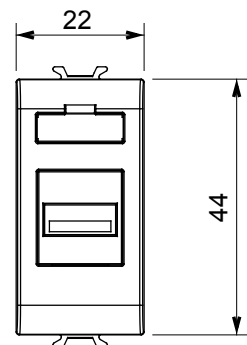

Ampia gamma di apparecchi di comando, di prese per il prelievo di energia (conformi agli standard nazionali e internazionali), per il prelievo di segnale, per il controllo del clima, per la gestione del comfort, per la segnalazione degli allarmi tecnici, per la gestione dell'illuminazione di emergenza. I dispositivi modulari ChoruSmart sono disponibili in cinque colori, bianco lucido, bianco satinato, natural beige, nero satinato e titanio verniciato e in diverse dimensioni, da 1/2, 1, 2 e 3 moduli. Grazie ai supporti di fissaggio per scatole rettangolari, quadrate e tonde, è possibile creare infinite combinazioni con la gamma delle placche ChoruSmart.

Categoria	Presse	Descrizione	Presse USB
Colore	Nero satinato	N. moduli	1
Codice Electrocod	3720	Materiale	Tecnopolimero

DIMENSIONALE

MARCHI/APPROVAZIONI