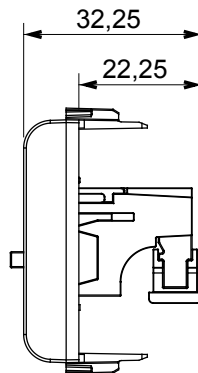

Ampia gamma di apparecchi di comando, di prese per il prelievo di energia (conformi agli standard nazionali e internazionali), per il prelievo di segnale, per il controllo del clima, per la gestione del comfort, per la segnalazione degli allarmi tecnici, per la gestione dell'illuminazione di emergenza. I dispositivi modulari ChoruSmart sono disponibili in cinque colori, bianco lucido, bianco satinato, natural beige, nero satinato e titanio verniciato e in diverse dimensioni, da 1/2, 1, 2 e 3 moduli. Grazie ai supporti di fissaggio per scatole rettangolari, quadrate e tonde, è possibile creare infinite combinazioni con la gamma delle placche ChoruSmart.

Categoria	Connettore	Descrizione	Presenza diffusione sonora
Colore	Nero satinato	N. moduli	1
Codice Electrocod	3720	Materiale	Tecnopolimero

### DIMENSIONALE