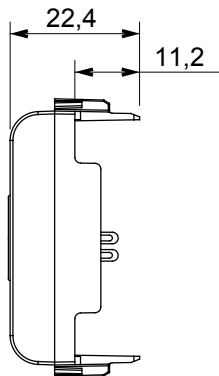

Ampia gamma di apparecchi di comando, di prese per il prelievo di energia (conformi agli standard nazionali e internazionali), per il prelievo di segnale, per il controllo del clima, per la gestione del comfort, per la segnalazione degli allarmi tecnici, per la gestione dell'illuminazione di emergenza. I dispositivi modulari ChoruSmart sono disponibili in cinque colori, bianco lucido, bianco satinato, natural beige, nero satinato e titanio verniciato e in diverse dimensioni, da 1/2, 1, 2 e 3 moduli. Grazie ai supporti di fissaggio per scatole rettangolari, quadrate e tonde, è possibile creare infinite combinazioni con la gamma delle placche ChoruSmart.

Categoria	Connettore	Descrizione	Per altoparlante
Colore	Nero satinato	Norma di riferimento	Presse DIN 41529
N. moduli	1	Codice Electrocod	3720
Materiale	Tecnopolimero		

DIMENSIONALE

MARCHI/APPROVAZIONI