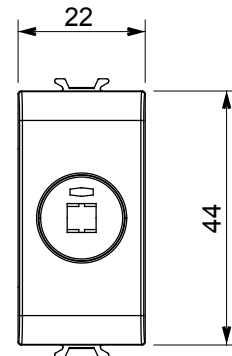

Ampia gamma di apparecchi di comando, di prese per il prelievo di energia (conformi agli standard nazionali e internazionali), per il prelievo di segnale, per il controllo del clima, per la gestione del comfort, per la segnalazione degli allarmi tecnici, per la gestione dell'illuminazione di emergenza. I dispositivi modulari ChoruSmart sono disponibili in cinque colori, bianco lucido, bianco satinato, natural beige, nero satinato e titanio verniciato e in diverse dimensioni, da 1/2, 1, 2 e 3 moduli. Grazie ai supporti di fissaggio per scatole rettangolari, quadrate e tonde, è possibile creare infinite combinazioni con la gamma delle placche ChoruSmart.

Categoria	Connettore	Descrizione	Per altoparlante
Colore	Nero satinato	Norma di riferimento	Presse DIN 41529
N. moduli	1	Codice Electrocod	3720
Materiale	Tecnopolimero		

DIMENSIONALE

MARCHI/APPROVAZIONI