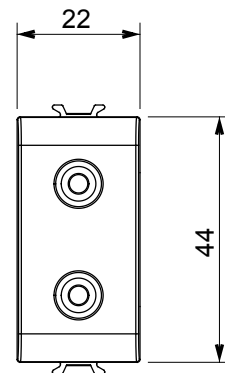

Ampia gamma di apparecchi di comando, di prese per il prelievo di energia (conformi agli standard nazionali e internazionali), per il prelievo di segnale, per il controllo del clima, per la gestione del comfort, per la segnalazione degli allarmi tecnici, per la gestione dell'illuminazione di emergenza. I dispositivi modulari ChoruSmart sono disponibili in cinque colori, bianco lucido, bianco satinato, natural beige, nero satinato e titanio verniciato e in diverse dimensioni, da 1/2, 1, 2 e 3 moduli. Grazie ai supporti di fissaggio per scatole rettangolari, quadrate e tonde, è possibile creare infinite combinazioni con la gamma delle placche ChoruSmart.

Categoria	Connettore	Descrizione	Doppio RCA
Colore	Nero satinato	Norma di riferimento	EN 60958-3
N. moduli	1	Codice Electrocod	3720
Materiale	Tecnopolimero		

DIMENSIONALE

MARCHI/APPROVAZIONI