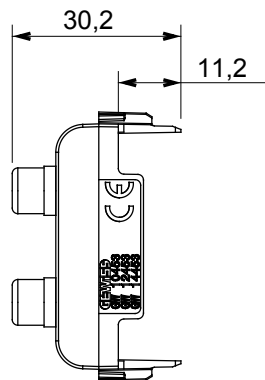

Ampia gamma di apparecchi di comando, di prese per il prelievo di energia (conformi agli standard nazionali e internazionali), per il prelievo di segnale, per il controllo del clima, per la gestione del comfort, per la segnalazione degli allarmi tecnici, per la gestione dell'illuminazione di emergenza. I dispositivi modulari ChoruSmart sono disponibili in cinque colori, bianco lucido, bianco satinato, natural beige, nero satinato e titanio verniciato e in diverse dimensioni, da 1/2, 1, 2 e 3 moduli. Grazie ai supporti di fissaggio per scatole rettangolari, quadrate e tonde, è possibile creare infinite combinazioni con la gamma delle placche ChoruSmart.

Categoria	Connettore	Descrizione	Doppio RCA
Colore	Nero satinato	Norma di riferimento	EN 60958-3
N. moduli	1	Codice Electrocod	3720
Materiale	Tecnopolimero		

DIMENSIONALE

MARCHI/APPROVAZIONI