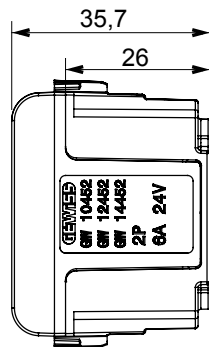

Ampia gamma di apparecchi di comando, di prese per il prelievo di energia (conformi agli standard nazionali e internazionali), per il prelievo di segnale, per il controllo del clima, per la gestione del comfort, per la segnalazione degli allarmi tecnici, per la gestione dell'illuminazione di emergenza. I dispositivi modulari ChoruSmart sono disponibili in cinque colori, bianco lucido, bianco satinato, natural beige, nero satinato e titanio verniciato e in diverse dimensioni, da 1/2, 1, 2 e 3 moduli. Grazie ai supporti di fissaggio per scatole rettangolari, quadrate e tonde, è possibile creare infinite combinazioni con la gamma delle placche ChoruSmart.

Categoria	Presse SELV	Descrizione	2P - 6 A - 24 V polarizzata
Colore	Nero satinato	Per spinotti	Piatti
N. moduli	1	Codice Electrocod	0131
Materiale	Tecnopolimero		

### DIMENSIONALE