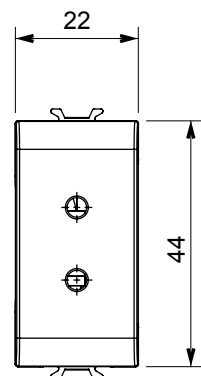

Ampia gamma di apparecchi di comando, di prese per il prelievo di energia (conformi agli standard nazionali e internazionali), per il prelievo di segnale, per il controllo del clima, per la gestione del comfort, per la segnalazione degli allarmi tecnici, per la gestione dell'illuminazione di emergenza. I dispositivi modulari ChoruSmart sono disponibili in cinque colori, bianco lucido, bianco satinato, natural beige, nero satinato e titanio verniciato e in diverse dimensioni, da 1/2, 1, 2 e 3 moduli. Grazie ai supporti di fissaggio per scatole rettangolari, quadrate e tonde, è possibile creare infinite combinazioni con la gamma delle placche ChoruSmart.

Categoria	Presse SELV	Descrizione	2P - 6 A - 24 V
Colore	Nero satinato	Per spinotti	Ø 3 mm
N. moduli	1	Codice Electrocod	0131
Materiale	Tecnopolimero		

DIMENSIONALE

MARCHI/APPROVAZIONI