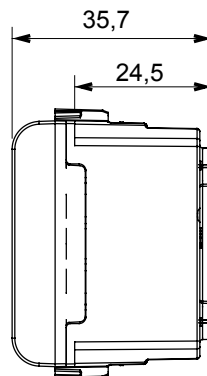

Ampia gamma di apparecchi di comando, di prese per il prelievo di energia (conformi agli standard nazionali e internazionali), per il prelievo di segnale, per il controllo del clima, per la gestione del comfort, per la segnalazione degli allarmi tecnici, per la gestione dell'illuminazione di emergenza. I dispositivi modulari ChoruSmart sono disponibili in cinque colori, bianco lucido, bianco satinato, natural beige, nero satinato e titanio verniciato e in diverse dimensioni, da 1/2, 1, 2 e 3 moduli. Grazie ai supporti di fissaggio per scatole rettangolari, quadrate e tonde, è possibile creare infinite combinazioni con la gamma delle placche ChoruSmart.

Categoria	Presse SELV	Descrizione	2P - 6 A - 24 V
Colore	Nero satinato	Per spinotti	Ø 3 mm
N. moduli	1	Codice Electrocod	0131
Materiale	Tecnopolimero		

DIMENSIONALE

MARCHI/APPROVAZIONI