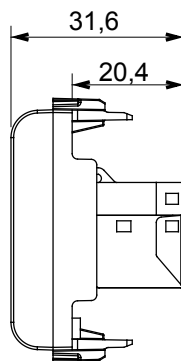

Ampia gamma di apparecchi di comando, di prese per il prelievo di energia (conformi agli standard nazionali e internazionali), per il prelievo di segnale, per il controllo del clima, per la gestione del comfort, per la segnalazione degli allarmi tecnici, per la gestione dell'illuminazione di emergenza. I dispositivi modulari ChoruSmart sono disponibili in cinque colori, bianco lucido, bianco satinato, natural beige, nero satinato e titanio verniciato e in diverse dimensioni, da 1/2, 1, 2 e 3 moduli. Grazie ai supporti di fissaggio per scatole rettangolari, quadrate e tonde, è possibile creare infinite combinazioni con la gamma delle placche ChoruSmart.

Categoria	Presse dati	Descrizione	RJ45
Colore	Nero satinato	Categoria di utilizzo	6
Cavi	FTP	Connessione	Toolless
Numero coppie	4	Norma di riferimento	EN 60603-7-5
N. moduli	2	Codice Electrocod	3722
Materiale	Tecnopolimero		

### DIMENSIONALE