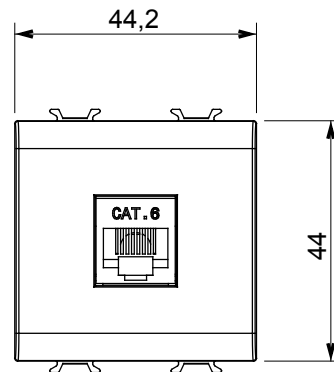

Ampia gamma di apparecchi di comando, di prese per il prelievo di energia (conformi agli standard nazionali e internazionali), per il prelievo di segnale, per il controllo del clima, per la gestione del comfort, per la segnalazione degli allarmi tecnici, per la gestione dell'illuminazione di emergenza. I dispositivi modulari ChoruSmart sono disponibili in cinque colori, bianco lucido, bianco satinato, natural beige, nero satinato e titanio verniciato e in diverse dimensioni, da 1/2, 1, 2 e 3 moduli. Grazie ai supporti di fissaggio per scatole rettangolari, quadrate e tonde, è possibile creare infinite combinazioni con la gamma delle placche ChoruSmart.

Categoria	Presse dati	Descrizione	RJ45
Colore	Nero satinato	Categoria di utilizzo	6
Cavi	FTP	Connessione	Toolless
Numero coppie	4	Norma di riferimento	EN 60603-7-5
N. moduli	2	Codice Electrocod	3722
Materiale	Tecnopolimero		

### DIMENSIONALE