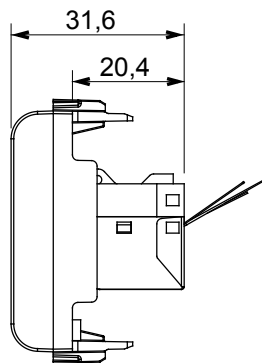

Ampia gamma di apparecchi di comando, di prese per il prelievo di energia (conformi agli standard nazionali e internazionali), per il prelievo di segnale, per il controllo del clima, per la gestione del comfort, per la segnalazione degli allarmi tecnici, per la gestione dell'illuminazione di emergenza. I dispositivi modulari ChoruSmart sono disponibili in cinque colori, bianco lucido, bianco satinato, natural beige, nero satinato e titanio verniciato e in diverse dimensioni, da 1/2, 1, 2 e 3 moduli. Grazie ai supporti di fissaggio per scatole rettangolari, quadrate e tonde, è possibile creare infinite combinazioni con la gamma delle placche ChoruSmart.

Categoria	Presse dati	Descrizione	RJ45
Colore	Nero satinato	Categoria di utilizzo	5e
Cavi	FTP	Connessione	Toolless
Numero coppie	4	Norma di riferimento	EN 60603-7-3
N. moduli	2	Codice Electrocod	3722
Materiale	Tecnopolimero		

DIMENSIONALE

MARCHI/APPROVAZIONI