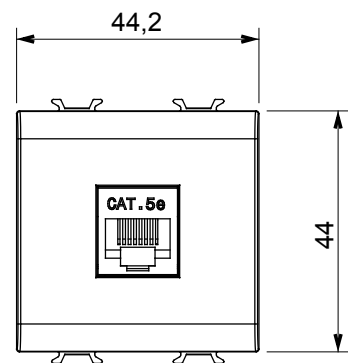

Categoria	Presse dati	Descrizione	RJ45
Colore	Nero satinato	Categoria di utilizzo	5e
Cavi	FTP	Connessione	Toolless
Numero coppie	4	Norma di riferimento	EN 60603-7-3
N. moduli	2	Codice Electrocod	3722
Materiale	Tecnopolimero		

DIMENSIONALE

MARCHI/APPROVAZIONI