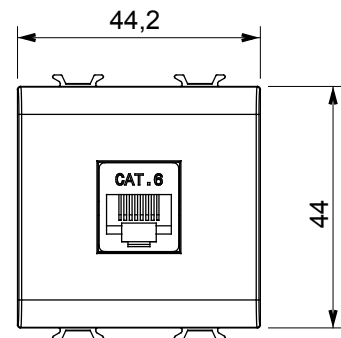

Ampia gamma di apparecchi di comando, di prese per il prelievo di energia (conformi agli standard nazionali e internazionali), per il prelievo di segnale, per il controllo del clima, per la gestione del comfort, per la segnalazione degli allarmi tecnici, per la gestione dell'illuminazione di emergenza. I dispositivi modulari ChoruSmart sono disponibili in cinque colori, bianco lucido, bianco satinato, natural beige, nero satinato e titanio verniciato e in diverse dimensioni, da 1/2, 1, 2 e 3 moduli. Grazie ai supporti di fissaggio per scatole rettangolari, quadrate e tonde, è possibile creare infinite combinazioni con la gamma delle placche ChoruSmart.

Categoria	Presse dati	Descrizione	RJ45
Colore	Nero satinato	Categoria di utilizzo	6
Cavi	UTP	Connessione	Toolless
Numero coppie	4	Norma di riferimento	EN 60603-7-4
N. moduli	2	Codice Electrocod	3722
Materiale	Tecnopolimero		

DIMENSIONALE

MARCHI/APPROVAZIONI