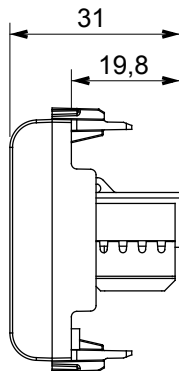

Ampia gamma di apparecchi di comando, di prese per il prelievo di energia (conformi agli standard nazionali e internazionali), per il prelievo di segnale, per il controllo del clima, per la gestione del comfort, per la segnalazione degli allarmi tecnici, per la gestione dell'illuminazione di emergenza. I dispositivi modulari ChoruSmart sono disponibili in cinque colori, bianco lucido, bianco satinato, natural beige, nero satinato e titanio verniciato e in diverse dimensioni, da 1/2, 1, 2 e 3 moduli. Grazie ai supporti di fissaggio per scatole rettangolari, quadrate e tonde, è possibile creare infinite combinazioni con la gamma delle placche ChoruSmart.

Categoria	Presse dati	Descrizione	RJ45
Colore	Nero satinato	Categoria di utilizzo	6
Cavi	UTP	Connessione	Toolless
Numero coppie	4	Norma di riferimento	EN 60603-7-4
N. moduli	2	Codice Electrocod	3722
Materiale	Tecnopolimero		

DIMENSIONALE

MARCHI/APPROVAZIONI