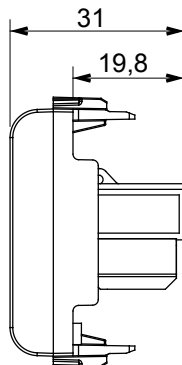

Ampia gamma di apparecchi di comando, di prese per il prelievo di energia (conformi agli standard nazionali e internazionali), per il prelievo di segnale, per il controllo del clima, per la gestione del comfort, per la segnalazione degli allarmi tecnici, per la gestione dell'illuminazione di emergenza. I dispositivi modulari ChoruSmart sono disponibili in cinque colori, bianco lucido, bianco satinato, natural beige, nero satinato e titanio verniciato e in diverse dimensioni, da 1/2, 1, 2 e 3 moduli. Grazie ai supporti di fissaggio per scatole rettangolari, quadrate e tonde, è possibile creare infinite combinazioni con la gamma delle placche ChoruSmart.

Categoria	Presse dati	Descrizione	RJ45
Colore	Nero satinato	Categoria di utilizzo	5e
Cavi	UTP	Connessione	Toolless
Numero coppie	4	Norma di riferimento	EN 60603-7-2
N. moduli	2	Codice Electrocod	3722
Materiale	Tecnopolimero		

### DIMENSIONALE