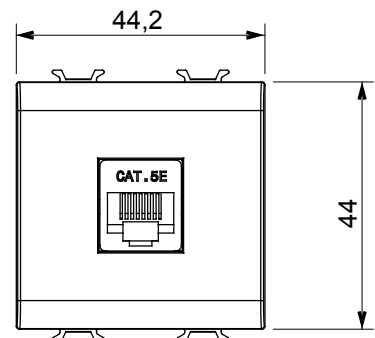

Ampia gamma di apparecchi di comando, di prese per il prelievo di energia (conformi agli standard nazionali e internazionali), per il prelievo di segnale, per il controllo del clima, per la gestione del comfort, per la segnalazione degli allarmi tecnici, per la gestione dell'illuminazione di emergenza. I dispositivi modulari ChoruSmart sono disponibili in cinque colori, bianco lucido, bianco satinato, natural beige, nero satinato e titanio verniciato e in diverse dimensioni, da 1/2, 1, 2 e 3 moduli. Grazie ai supporti di fissaggio per scatole rettangolari, quadrate e tonde, è possibile creare infinite combinazioni con la gamma delle placche ChoruSmart.

Categoria	Presse dati	Descrizione	RJ45
Colore	Nero satinato	Categoria di utilizzo	5e
Cavi	UTP	Connessione	Toolless
Numero coppie	4	Norma di riferimento	EN 60603-7-2
N. moduli	2	Codice Electrocod	3722
Materiale	Tecnopolimero		

### DIMENSIONALE