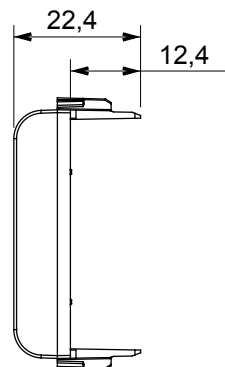

Ampia gamma di apparecchi di comando, di prese per il prelievo di energia (conformi agli standard nazionali e internazionali), per il prelievo di segnale, per il controllo del clima, per la gestione del comfort, per la segnalazione degli allarmi tecnici, per la gestione dell'illuminazione di emergenza. I dispositivi modulari ChoruSmart sono disponibili in cinque colori, bianco lucido, bianco satinato, natural beige, nero satinato e titanio verniciato e in diverse dimensioni, da 1/2, 1, 2 e 3 moduli. Grazie ai supporti di fissaggio per scatole rettangolari, quadrate e tonde, è possibile creare infinite combinazioni con la gamma delle placche ChoruSmart.

Categoria	Adattatore	Colore	Nero satinato
Compatibile	AMP / Keystone Jack	N. moduli	1
Codice Electrocod	0131	Materiale	Tecnopolimero

### DIMENSIONALE