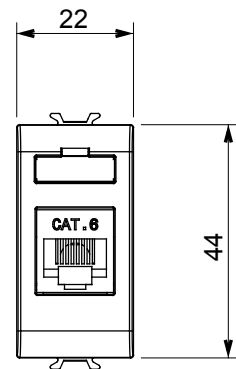

Categoria	Presse dati	Descrizione	RJ45
Colore	Nero satinato	Categoria di utilizzo	6
Cavi	FTP	Connessione	Toolless
Numero coppie	4	Norma di riferimento	EN 60603-7-5
N. moduli	1	Codice Electrocod	3722
Materiale	Tecnopolimero		

### DIMENSIONALE