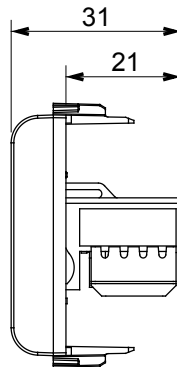

Ampia gamma di apparecchi di comando, di prese per il prelievo di energia (conformi agli standard nazionali e internazionali), per il prelievo di segnale, per il controllo del clima, per la gestione del comfort, per la segnalazione degli allarmi tecnici, per la gestione dell'illuminazione di emergenza. I dispositivi modulari ChoruSmart sono disponibili in cinque colori, bianco lucido, bianco satinato, natural beige, nero satinato e titanio verniciato e in diverse dimensioni, da 1/2, 1, 2 e 3 moduli. Grazie ai supporti di fissaggio per scatole rettangolari, quadrate e tonde, è possibile creare infinite combinazioni con la gamma delle placche ChoruSmart.

Categoria	Presse dati	Descrizione	RJ45
Colore	Nero satinato	Categoria di utilizzo	6
Cavi	UTP	Connessione	Toolless
Numero coppie	4	Norma di riferimento	EN 60603-7-4
N. moduli	1	Codice Electrocod	3722
Materiale	Tecnopolimero		

### DIMENSIONALE