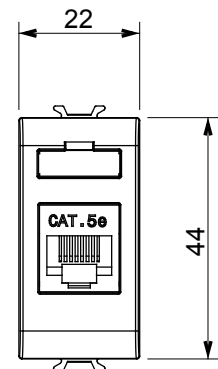

Ampia gamma di apparecchi di comando, di prese per il prelievo di energia (conformi agli standard nazionali e internazionali), per il prelievo di segnale, per il controllo del clima, per la gestione del comfort, per la segnalazione degli allarmi tecnici, per la gestione dell'illuminazione di emergenza. I dispositivi modulari ChoruSmart sono disponibili in cinque colori, bianco lucido, bianco satinato, natural beige, nero satinato e titanio verniciato e in diverse dimensioni, da 1/2, 1, 2 e 3 moduli. Grazie ai supporti di fissaggio per scatole rettangolari, quadrate e tonde, è possibile creare infinite combinazioni con la gamma delle placche ChoruSmart.

Categoria	Presse dati	Descrizione	RJ45
Colore	Nero satinato	Categoria di utilizzo	5e
Cavi	FTP	Connessione	Toolless
Numero coppie	4	Norma di riferimento	EN 60603-7-3
N. moduli	1	Codice Electrocod	3722
Materiale	Tecnopolimero		

DIMENSIONALE

MARCHI/APPROVAZIONI