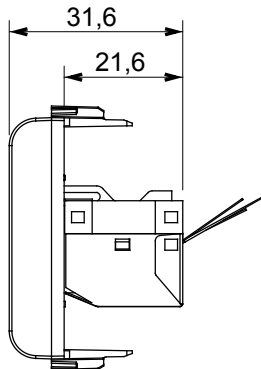

Ampia gamma di apparecchi di comando, di prese per il prelievo di energia (conformi agli standard nazionali e internazionali), per il prelievo di segnale, per il controllo del clima, per la gestione del comfort, per la segnalazione degli allarmi tecnici, per la gestione dell'illuminazione di emergenza. I dispositivi modulari ChoruSmart sono disponibili in cinque colori, bianco lucido, bianco satinato, natural beige, nero satinato e titanio verniciato e in diverse dimensioni, da 1/2, 1, 2 e 3 moduli. Grazie ai supporti di fissaggio per scatole rettangolari, quadrate e tonde, è possibile creare infinite combinazioni con la gamma delle placche ChoruSmart.

Categoria	Presse dati	Descrizione	RJ45
Colore	Nero satinato	Categoria di utilizzo	5e
Cavi	FTP	Connessione	Toolless
Numero coppie	4	Norma di riferimento	EN 60603-7-3
N. moduli	1	Codice Electrocod	3722
Materiale	Tecnopolimero		

DIMENSIONALE

MARCHI/APPROVAZIONI