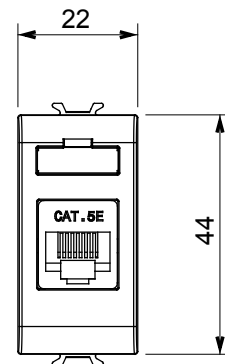

Ampia gamma di apparecchi di comando, di prese per il prelievo di energia (conformi agli standard nazionali e internazionali), per il prelievo di segnale, per il controllo del clima, per la gestione del comfort, per la segnalazione degli allarmi tecnici, per la gestione dell'illuminazione di emergenza. I dispositivi modulari ChoruSmart sono disponibili in cinque colori, bianco lucido, bianco satinato, natural beige, nero satinato e titanio verniciato e in diverse dimensioni, da 1/2, 1, 2 e 3 moduli. Grazie ai supporti di fissaggio per scatole rettangolari, quadrate e tonde, è possibile creare infinite combinazioni con la gamma delle placche ChoruSmart.

Categoria	Presse dati	Descrizione	RJ45
Colore	Nero satinato	Categoria di utilizzo	5e
Cavi	UTP	Connessione	Toolless
Numero coppie	4	Norma di riferimento	EN 60603-7-2
N. moduli	1	Codice Electrocod	3722
Materiale	Tecnopolimero		

### DIMENSIONALE