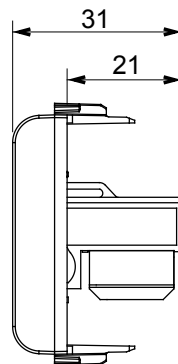

Ampia gamma di apparecchi di comando, di prese per il prelievo di energia (conformi agli standard nazionali e internazionali), per il prelievo di segnale, per il controllo del clima, per la gestione del comfort, per la segnalazione degli allarmi tecnici, per la gestione dell'illuminazione di emergenza. I dispositivi modulari ChoruSmart sono disponibili in cinque colori, bianco lucido, bianco satinato, natural beige, nero satinato e titanio verniciato e in diverse dimensioni, da 1/2, 1, 2 e 3 moduli. Grazie ai supporti di fissaggio per scatole rettangolari, quadrate e tonde, è possibile creare infinite combinazioni con la gamma delle placche ChoruSmart.

Categoria	Presse dati	Descrizione	RJ45
Colore	Nero satinato	Categoria di utilizzo	5e
Cavi	UTP	Connessione	Toolless
Numero coppie	4	Norma di riferimento	EN 60603-7-2
N. moduli	1	Codice Electrocod	3722
Materiale	Tecnopolimero		

### DIMENSIONALE