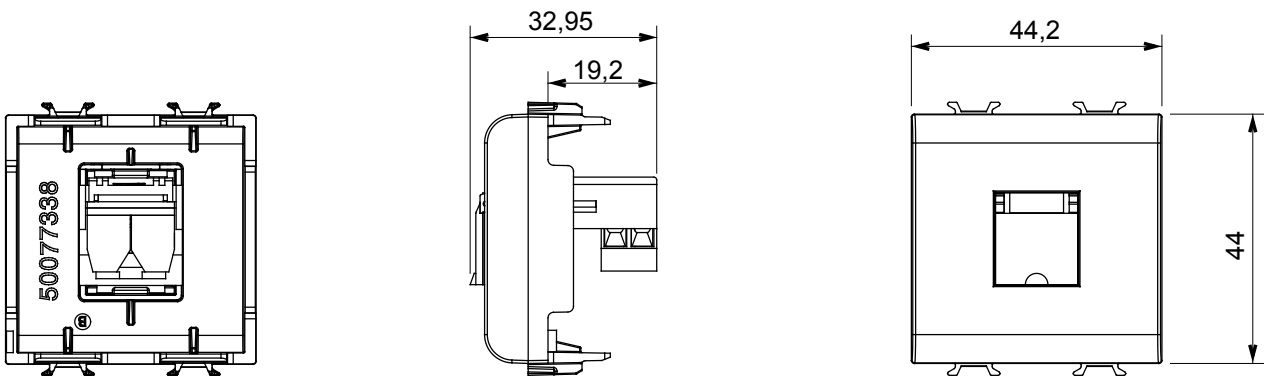

Ampia gamma di apparecchi di comando, di prese per il prelievo di energia (conformi agli standard nazionali e internazionali), per il prelievo di segnale, per il controllo del clima, per la gestione del comfort, per la segnalazione degli allarmi tecnici, per la gestione dell'illuminazione di emergenza. I dispositivi modulari ChoruSmart sono disponibili in cinque colori, bianco lucido, bianco satinato, natural beige, nero satinato e titanio verniciato e in diverse dimensioni, da 1/2, 1, 2 e 3 moduli. Grazie ai supporti di fissaggio per scatole rettangolari, quadrate e tonde, è possibile creare infinite combinazioni con la gamma delle placche ChoruSmart.

Categoria	Presse telefonica	Descrizione	RJ11
Colore	Nero satinato	Tipo	Morsetti a vite
Connessione	Morsetti a vite	N. moduli	2
Codice Electrocod	3720	Materiale	Tecnopolimero

### DIMENSIONALE