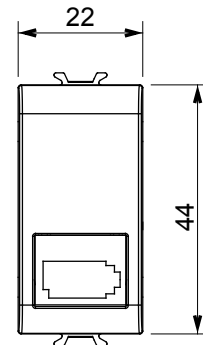

Categoria	Presse telefonica	Descrizione	6 contatti
Colore	Nero satinato	Standard	Inglese
Connessione	Morsetti a vite	N. moduli	1
Codice Electrocod	3720	Materiale	Tecnopolimero

### DIMENSIONALE