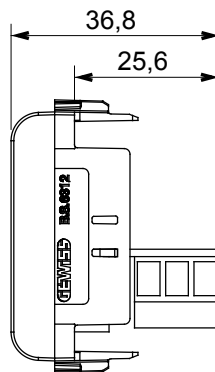

Ampia gamma di apparecchi di comando, di prese per il prelievo di energia (conformi agli standard nazionali e internazionali), per il prelievo di segnale, per il controllo del clima, per la gestione del comfort, per la segnalazione degli allarmi tecnici, per la gestione dell'illuminazione di emergenza. I dispositivi modulari ChoruSmart sono disponibili in cinque colori, bianco lucido, bianco satinato, natural beige, nero satinato e titanio verniciato e in diverse dimensioni, da 1/2, 1, 2 e 3 moduli. Grazie ai supporti di fissaggio per scatole rettangolari, quadrate e tonde, è possibile creare infinite combinazioni con la gamma delle placche ChoruSmart.

Categoria	Presse telefonica	Descrizione	6 contatti
Colore	Nero satinato	Standard	Inglese
Connessione	Morsetti a vite	N. moduli	1
Codice Electrocod	3720	Materiale	Tecnopolimero

### DIMENSIONALE