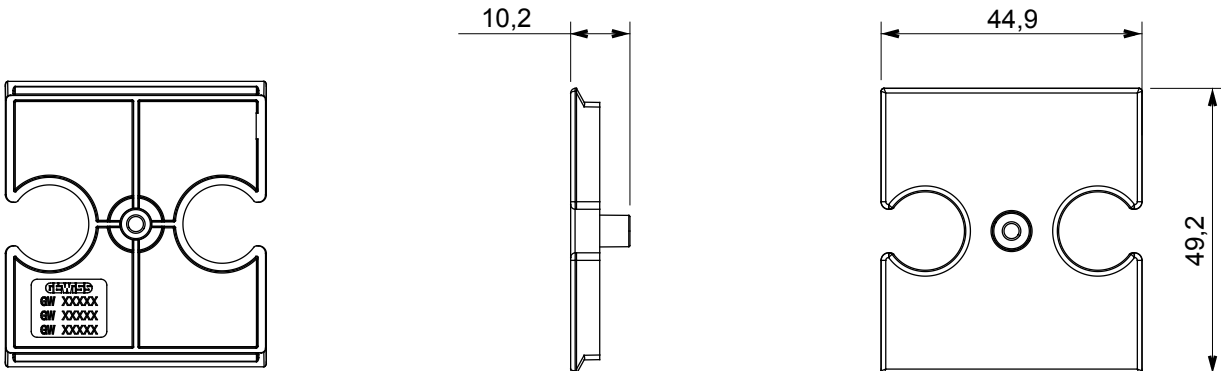

Ampia gamma di apparecchi di comando, di prese per il prelievo di energia (conformi agli standard nazionali e internazionali), per il prelievo di segnale, per il controllo del clima, per la gestione del comfort, per la segnalazione degli allarmi tecnici, per la gestione dell'illuminazione di emergenza. I dispositivi modulari ChoruSmart sono disponibili in cinque colori, bianco lucido, bianco satinato, natural beige, nero satinato e titanio verniciato e in diverse dimensioni, da 1/2, 1, 2 e 3 moduli. Grazie ai supporti di fissaggio per scatole rettangolari, quadrate e tonde, è possibile creare infinite combinazioni con la gamma delle placche ChoruSmart.

Descrizione	Per prese combinate TV/R-SAT	Colore	Nero satinato
Caratteristiche	Supporto per prese	N. fori	2
Codice Electrocod	0122	Materiale	Tecnopolimero

### DIMENSIONALE