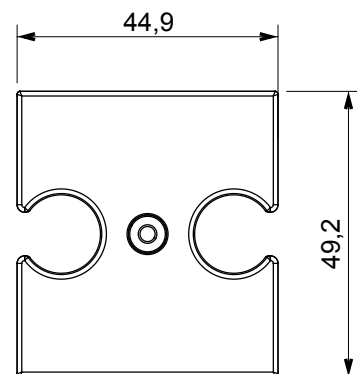

Ampia gamma di apparecchi di comando, di prese per il prelievo di energia (conformi agli standard nazionali e internazionali), per il prelievo di segnale, per il controllo del clima, per la gestione del comfort, per la segnalazione degli allarmi tecnici, per la gestione dell'illuminazione di emergenza. I dispositivi modulari ChoruSmart sono disponibili in cinque colori, bianco lucido, bianco satinato, natural beige, nero satinato e titanio verniciato e in diverse dimensioni, da 1/2, 1, 2 e 3 moduli. Grazie ai supporti di fissaggio per scatole rettangolari, quadrate e tonde, è possibile creare infinite combinazioni con la gamma delle placche ChoruSmart.

Descrizione	Per prese combinate TV - R	Colore	Nero satinato
Caratteristiche	Supporto per prese	N. fori	2
Codice Electrocod	0122	Materiale	Tecnopolimero

DIMENSIONALE

MARCHI/APPROVAZIONI