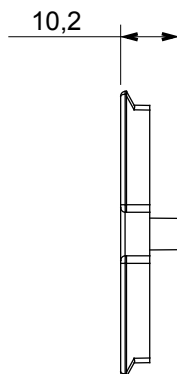

Ampia gamma di apparecchi di comando, di prese per il prelievo di energia (conformi agli standard nazionali e internazionali), per il prelievo di segnale, per il controllo del clima, per la gestione del comfort, per la segnalazione degli allarmi tecnici, per la gestione dell'illuminazione di emergenza. I dispositivi modulari ChoruSmart sono disponibili in cinque colori, bianco lucido, bianco satinato, natural beige, nero satinato e titanio verniciato e in diverse dimensioni, da 1/2, 1, 2 e 3 moduli. Grazie ai supporti di fissaggio per scatole rettangolari, quadrate e tonde, è possibile creare infinite combinazioni con la gamma delle placche ChoruSmart.

Descrizione	Per prese combinate TV - R	Colore	Nero satinato
Caratteristiche	Supporto per prese	N. fori	2
Codice Electrocod	0122	Materiale	Tecnopolimero

DIMENSIONALE

MARCHI/APPROVAZIONI