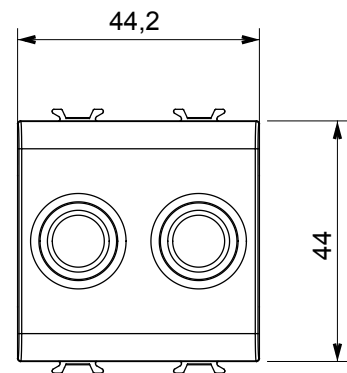

Ampia gamma di apparecchi di comando, di prese per il prelievo di energia (conformi agli standard nazionali e internazionali), per il prelievo di segnale, per il controllo del clima, per la gestione del comfort, per la segnalazione degli allarmi tecnici, per la gestione dell'illuminazione di emergenza. I dispositivi modulari ChoruSmart sono disponibili in cinque colori, bianco lucido, bianco satinato, natural beige, nero satinato e titanio verniciato e in diverse dimensioni, da 1/2, 1, 2 e 3 moduli. Grazie ai supporti di fissaggio per scatole rettangolari, quadrate e tonde, è possibile creare infinite combinazioni con la gamma delle placche ChoruSmart.

Categoria	Presse TV/SAT	Descrizione	Diretta
Colore	Nero satinato	Attenuazione	0 dB
Connettori	TV-SAT	Norma di riferimento	EN 60728-4; IEC 61169-2; IEC 61169-24
N. moduli	2	Fissaggio cavo	A vite
Struttura	Corpo metallico in pressofusione zama	Codice Electrocod	0131
Materiale	Tecnopolimero		

DIMENSIONALE

MARCHI/APPROVAZIONI