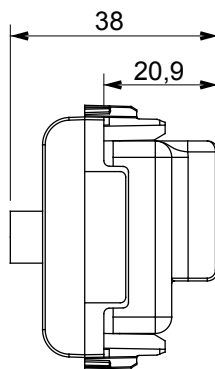

Ampia gamma di apparecchi di comando, di prese per il prelievo di energia (conformi agli standard nazionali e internazionali), per il prelievo di segnale, per il controllo del clima, per la gestione del comfort, per la segnalazione degli allarmi tecnici, per la gestione dell'illuminazione di emergenza. I dispositivi modulari ChoruSmart sono disponibili in cinque colori, bianco lucido, bianco satinato, natural beige, nero satinato e titanio verniciato e in diverse dimensioni, da 1/2, 1, 2 e 3 moduli. Grazie ai supporti di fissaggio per scatole rettangolari, quadrate e tonde, è possibile creare infinite combinazioni con la gamma delle placche ChoruSmart.

Categoria	Presse TV/SAT	Descrizione	Diretta
Colore	Nero satinato	Attenuazione	0 dB
Connettori	TV-SAT	Norma di riferimento	EN 60728-4; IEC 61169-2; IEC 61169-24
N. moduli	2	Fissaggio cavo	A vite
Struttura	Corpo metallico in pressofusione zama	Codice Electrocod	0131
Materiale	Tecnopolimero		

DIMENSIONALE

MARCHI/APPROVAZIONI