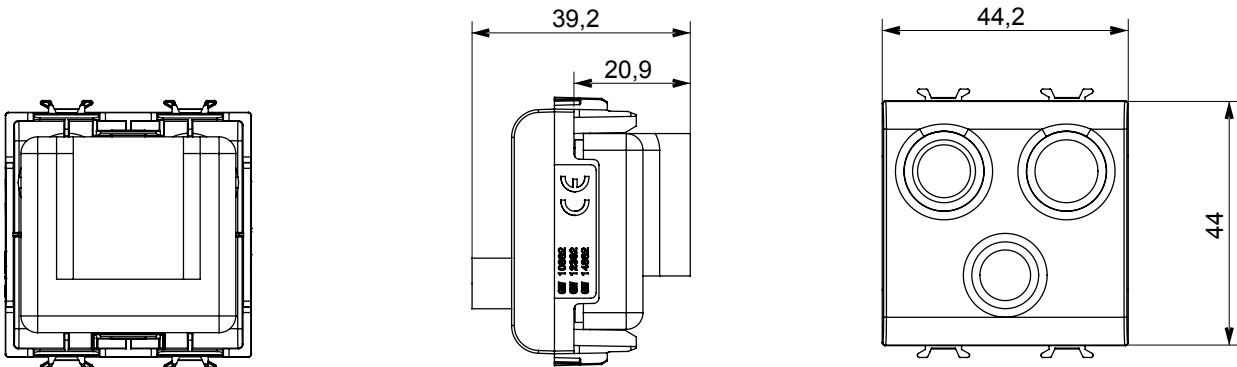

Ampia gamma di apparecchi di comando, di prese per il prelievo di energia (conformi agli standard nazionali e internazionali), per il prelievo di segnale, per il controllo del clima, per la gestione del comfort, per la segnalazione degli allarmi tecnici, per la gestione dell'illuminazione di emergenza. I dispositivi modulari ChoruSmart sono disponibili in cinque colori, bianco lucido, bianco satinato, natural beige, nero satinato e titanio verniciato e in diverse dimensioni, da 1/2, 1, 2 e 3 moduli. Grazie ai supporti di fissaggio per scatole rettangolari, quadrate e tonde, è possibile creare infinite combinazioni con la gamma delle placche ChoruSmart.

Categoria	Presse TV/FM/SAT	Descrizione	Diretta
Colore	Nero satinato	Attenuazione	0 dB
Connettori	TV-FM-SAT	Norma di riferimento	EN 60728-4; IEC 61169-2; IEC 61169-24
N. moduli	2	Fissaggio cavo	A vite
Struttura	Corpo metallico in pressofusione zama	Codice Electrocod	0131
Materiale	Tecnopolimero		

DIMENSIONALE

MARCHI/APPROVAZIONI