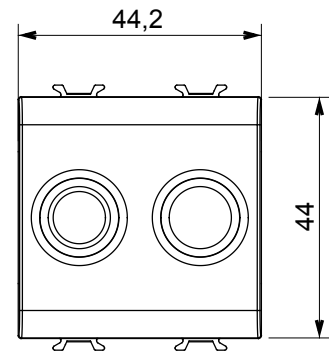

Ampia gamma di apparecchi di comando, di prese per il prelievo di energia (conformi agli standard nazionali e internazionali), per il prelievo di segnale, per il controllo del clima, per la gestione del comfort, per la segnalazione degli allarmi tecnici, per la gestione dell'illuminazione di emergenza. I dispositivi modulari ChoruSmart sono disponibili in cinque colori, bianco lucido, bianco satinato, natural beige, nero satinato e titanio verniciato e in diverse dimensioni, da 1/2, 1, 2 e 3 moduli. Grazie ai supporti di fissaggio per scatole rettangolari, quadrate e tonde, è possibile creare infinite combinazioni con la gamma delle placche ChoruSmart.

Categoria	Presse TV/FM	Descrizione	Diretta
Colore	Nero satinato	Attenuazione	0 dB
Connettori	TV-FM	Norma di riferimento	EN 60728-4; IEC 61169-2
N. moduli	2	Fissaggio cavo	A vite
Struttura	Corpo metallico in pressofusione zama	Codice Electrocod	0131
Materiale	Tecnopolimero		

DIMENSIONALE

MARCHI/APPROVAZIONI