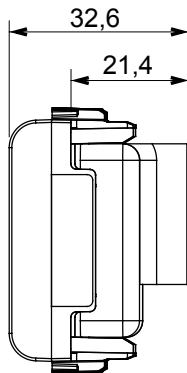

Ampia gamma di apparecchi di comando, di prese per il prelievo di energia (conformi agli standard nazionali e internazionali), per il prelievo di segnale, per il controllo del clima, per la gestione del comfort, per la segnalazione degli allarmi tecnici, per la gestione dell'illuminazione di emergenza. I dispositivi modulari ChoruSmart sono disponibili in cinque colori, bianco lucido, bianco satinato, natural beige, nero satinato e titanio verniciato e in diverse dimensioni, da 1/2, 1, 2 e 3 moduli. Grazie ai supporti di fissaggio per scatole rettangolari, quadrate e tonde, è possibile creare infinite combinazioni con la gamma delle placche ChoruSmart.

Categoria	Presse TV/FM	Descrizione	Diretta
Colore	Nero satinato	Attenuazione	0 dB
Connettori	TV-FM	Norma di riferimento	EN 60728-4; IEC 61169-2
N. moduli	2	Fissaggio cavo	A vite
Struttura	Corpo metallico in pressofusione zama	Codice Electrocod	0131
Materiale	Tecnopolimero		

DIMENSIONALE

MARCHI/APPROVAZIONI