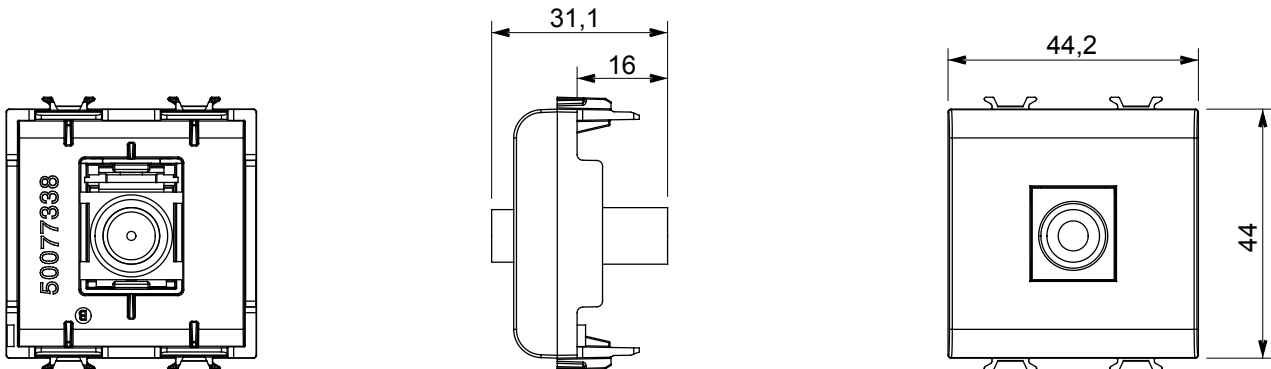

Ampia gamma di apparecchi di comando, di prese per il prelievo di energia (conformi agli standard nazionali e internazionali), per il prelievo di segnale, per il controllo del clima, per la gestione del comfort, per la segnalazione degli allarmi tecnici, per la gestione dell'illuminazione di emergenza. I dispositivi modulari ChoruSmart sono disponibili in cinque colori, bianco lucido, bianco satinato, natural beige, nero satinato e titanio verniciato e in diverse dimensioni, da 1/2, 1, 2 e 3 moduli. Grazie ai supporti di fissaggio per scatole rettangolari, quadrate e tonde, è possibile creare infinite combinazioni con la gamma delle placche ChoruSmart.

Categoria	Presse TV/SAT	Descrizione	Diretta
Colore	Nero satinato	Attenuazione	0 dB
Frequenza	5-2400 MHz	Schermatura	Classe A
Per connettore tipo	F-Femmina	Norma di riferimento	IEC 61169-24
N. moduli	2	Fissaggio cavo	A pressione
Struttura	In materiale plastico	Codice Electrocod	0131
Materiale	Tecnopolimero		

DIMENSIONALE

MARCHI/APPROVAZIONI