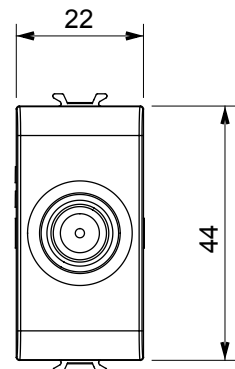

Ampia gamma di apparecchi di comando, di prese per il prelievo di energia (conformi agli standard nazionali e internazionali), per il prelievo di segnale, per il controllo del clima, per la gestione del comfort, per la segnalazione degli allarmi tecnici, per la gestione dell'illuminazione di emergenza. I dispositivi modulari ChoruSmart sono disponibili in cinque colori, bianco lucido, bianco satinato, natural beige, nero satinato e titanio verniciato e in diverse dimensioni, da 1/2, 1, 2 e 3 moduli. Grazie ai supporti di fissaggio per scatole rettangolari, quadrate e tonde, è possibile creare infinite combinazioni con la gamma delle placche ChoruSmart.

Categoria	Presse TV/SAT	Descrizione	Passante
Colore	Nero satinato	Attenuazione	10 dB
Frequenza	5-2400 MHz	Schermatura	Classe A
Per connettore tipo	F-Femmina	Norma di riferimento	EN 60728-4; IEC 61169-24
N. moduli	1	Fissaggio cavo	A vite
Struttura	Corpo metallico in pressofusione zama	Codice Electrocod	0131
Materiale	Tecnopolimero		

DIMENSIONALE

MARCHI/APPROVAZIONI