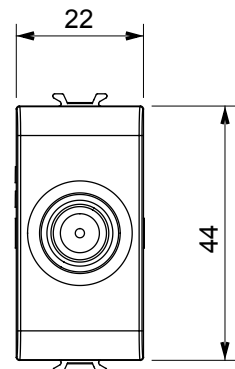

Ampia gamma di apparecchi di comando, di prese per il prelievo di energia (conformi agli standard nazionali e internazionali), per il prelievo di segnale, per il controllo del clima, per la gestione del comfort, per la segnalazione degli allarmi tecnici, per la gestione dell'illuminazione di emergenza. I dispositivi modulari ChoruSmart sono disponibili in cinque colori, bianco lucido, bianco satinato, natural beige, nero satinato e titanio verniciato e in diverse dimensioni, da 1/2, 1, 2 e 3 moduli. Grazie ai supporti di fissaggio per scatole rettangolari, quadrate e tonde, è possibile creare infinite combinazioni con la gamma delle placche ChoruSmart.

|                     |                                       |                      |                          |
|---------------------|---------------------------------------|----------------------|--------------------------|
| Categoria           | Presse TV/SAT                         | Descrizione          | Passante                 |
| Colore              | Nero satinato                         | Attenuazione         | 5 dB                     |
| Frequenza           | 5-2400 MHz                            | Schermatura          | Classe A                 |
| Per connettore tipo | F-Femmina                             | Norma di riferimento | EN 60728-4; IEC 61169-24 |
| N. moduli           | 1                                     | Fissaggio cavo       | A vite                   |
| Struttura           | Corpo metallico in pressofusione zama | Codice Electrocod    | 0131                     |
| Materiale           | Tecnopolimero                         |                      |                          |

### DIMENSIONALE