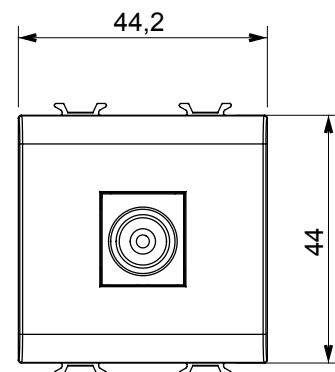

Ampia gamma di apparecchi di comando, di prese per il prelievo di energia (conformi agli standard nazionali e internazionali), per il prelievo di segnale, per il controllo del clima, per la gestione del comfort, per la segnalazione degli allarmi tecnici, per la gestione dell'illuminazione di emergenza. I dispositivi modulari ChoruSmart sono disponibili in cinque colori, bianco lucido, bianco satinato, natural beige, nero satinato e titanio verniciato e in diverse dimensioni, da 1/2, 1, 2 e 3 moduli. Grazie ai supporti di fissaggio per scatole rettangolari, quadrate e tonde, è possibile creare infinite combinazioni con la gamma delle placche ChoruSmart.

Categoria	Preso TV	Descrizione	Diretta
Colore	Nero satinato	Attenuazione	0 dB
Frequenza	5-2400 MHz	Schermatura	Classe A
Per connettore tipo	IEC-Maschio	Norma di riferimento	IEC 61169-2
N. moduli	2	Fissaggio cavo	A pressione
Struttura	In materiale plastico	Codice Electrocod	0131
Materiale	Tecnopolimero		

DIMENSIONALE

MARCHI/APPROVAZIONI