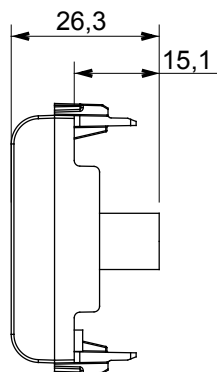

Ampia gamma di apparecchi di comando, di prese per il prelievo di energia (conformi agli standard nazionali e internazionali), per il prelievo di segnale, per il controllo del clima, per la gestione del comfort, per la segnalazione degli allarmi tecnici, per la gestione dell'illuminazione di emergenza. I dispositivi modulari ChoruSmart sono disponibili in cinque colori, bianco lucido, bianco satinato, natural beige, nero satinato e titanio verniciato e in diverse dimensioni, da 1/2, 1, 2 e 3 moduli. Grazie ai supporti di fissaggio per scatole rettangolari, quadrate e tonde, è possibile creare infinite combinazioni con la gamma delle placche ChoruSmart.

Categoria	Preso TV	Descrizione	Diretta
Colore	Nero satinato	Attenuazione	0 dB
Frequenza	5-2400 MHz	Schermatura	Classe A
Per connettore tipo	IEC-Maschio	Norma di riferimento	IEC 61169-2
N. moduli	2	Fissaggio cavo	A pressione
Struttura	In materiale plastico	Codice Electrocod	0131
Materiale	Tecnopolimero		

DIMENSIONALE

MARCHI/APPROVAZIONI